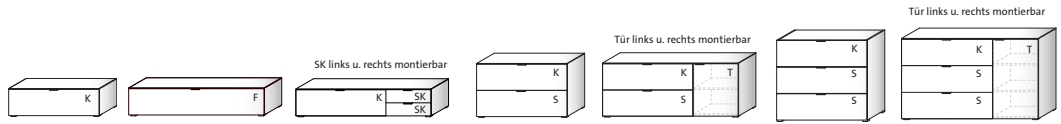

Füße Typ 0200 optional

Alle Maße sind Circa-Maße in cm.

Special Edition

Front uni
(ohne Abdeckplatte)
K = Klappe
S = Schubkasten
SK = Schubkasten klein
T = Tür

45..

TV-Unterteile

Kommoden

Korpusfarben	Typ	10	11	12	13	14	16	15
	B-H-T (cm)	109-34-50	163-34-50	163-34-50	109-66-50	163-66-50	109-98-50	163-98-50
Schwarz*	Korpus							
	45.102.589 Schwarz* Graphitglas matt*							
	Front							
	45.102.589 Schwarz* Graphitglas matt*							
Frontfarbe								
Graphitglas matt*								