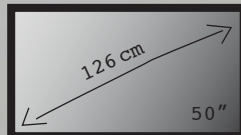

SERIENFANS AUFGEPASST: HIER DIE KOMPLETTE CLEO STAFFEL.

Maße Flachbildschirme

(Maße sind ca. Maße und können je nach Hersteller abweichen.)

B 91/H 53 cm

B 96/H 57 cm

B 104/H 61 cm

B 112/H 65 cm

B 123/H 71 cm

B 138/H 80 cm

© CS Schalmöbel GmbH & Co. KG • CLEO Sp. Ed. 01/2016 ©-Seiter A4 „D“ • Bestell-Nr. 007130

MADE IN
GERMANY

csschmal.com

DO SMALL THINGS WITH GREAT LOVE

CS Schalmöbel GmbH & Co. KG
Industriestraße 27
66914 Waldmohr
Fon: +49 (0) 6373-821-0
Fax: +49 (0) 6373-821-204
info@csschmal.com