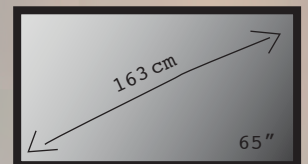

SERIENFANS AUFGEPASST: HIER DIE KOMPLETTE CLEO STAFFEL.

Maße Flachbildschirme

(Maße sind ca. Maße und können je nach Hersteller abweichen.)

B 91/H 53 cm

B 96/H 57 cm

B 104/H 61 cm

B 112/H 65 cm

B 123/H 71 cm

B 138/H 80 cm

© CS Schalmöbel GmbH & Co. KG • CLEO Sp. Ed. 01/2016 ©-Seiter A4 „D“ • Bestell-Nr. 007130

MADE IN
GERMANY

csschmal.com

DO SMALL THINGS WITH GREAT LOVE

CS Schalmöbel GmbH & Co. KG
Industriestraße 27
66914 Waldmohr
Fon: +49 (0) 6373-821-0
Fax: +49 (0) 6373-821-204
info@csschmal.com