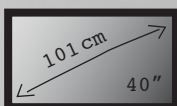

SERIENFANS AUFGEPASST: HIER DIE KOMPLETTE CLEO STAFFEL.

Maße Flachbildschirme

(Maße sind ca. Maße und können je nach Hersteller abweichen.)

B 91/H 53 cm

B 96/H 57 cm

B 104/H 61 cm

B 112/H 65 cm

B 123/H 71 cm