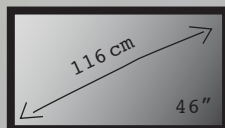

SERIENFANS AUFGEPASST: HIER DIE KOMPLETTE CLEO STAFFEL.

Maße Flachbildschirme

(Maße sind ca. Maße und können je nach Hersteller abweichen.)

B 91/H 53 cm

B 96/H 57 cm

B 104/H 61 cm

B 112/H 65 cm

B 123/H 71 cm

B 138/H 80 cm

© CS Schalmöbel GmbH & Co. KG • CLEO Sp. Ed. 01/2016 ©-Seiter A4 „D“ • Bestell-Nr. 007130

MADE IN
GERMANY

csschmal.com

DO SMALL THINGS WITH GREAT LOVE

CS Schalmöbel GmbH & Co. KG
Industriestraße 27
66914 Waldmohr
Fon: +49 (0) 6373-821-0
Fax: +49 (0) 6373-821-204
info@csschmal.com