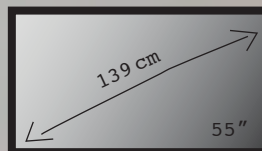

SERIENFANS AUFGEPASST: HIER DIE KOMPLETTE CLEO STAFFEL.

Maße Flachbildschirme

(Maße sind ca. Maße und können je nach Hersteller abweichen.)

B 91/H 53 cm

B 96/H 57 cm

B 104/H 61 cm

B 112/H 65 cm

B 123/H 71 cm

B 138/H 80 cm

© CS Schalmöbel GmbH & Co. KG • CLEO Sp. Ed. 01/2016 ©-Seiter A4 „D“ • Bestell-Nr. 007130

MADE IN
GERMANY

csschmal.com

DO SMALL THINGS WITH GREAT LOVE

CS Schalmöbel GmbH & Co. KG
Industriestraße 27
66914 Waldmohr
Fon: +49 (0) 6373-821-0
Fax: +49 (0) 6373-821-204
info@csschmal.com