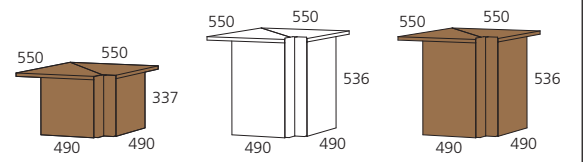

KOTNE PLOŠČE / KUTNE PLOČE / CORNER PANELS

PZ-KP1G

PZ-KP2G BB

PZ-KP2G OZ