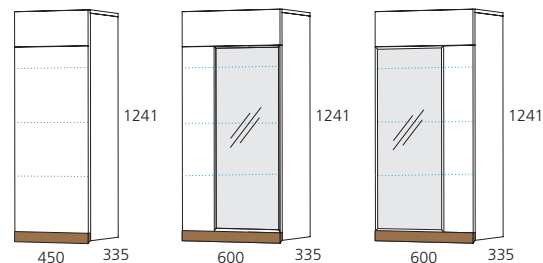

**PZ-R261**

**VIŠEČI ELEMENTI / VIŠEĆI ELEMENTI / WALL MOUNTED ELEMENTS**

**PZ-VP2**  
(1 PREDAL /  
LADICA / DRAWER)

**PZ-VP4**  
(2 PREDALA /  
LADICE / DRAWERS)

**PZ-VL21 L**  
**PZ-VL21 D**  
(1 VRATA /  
VRATA / DOOR)

**PZ-VLV21 L**  
**PZ-VLV21 D**  
(1 VITRINA /  
VITRINA / GLASS DOOR)

**PZ-V13 L**  
**PZ-V13 D**  
(1 VRATA /  
VRATA / DOOR)

**PZ-VV23 L**  
(1 VITRINA /  
VITRINA / GLASS DOOR)

**PZ-VV23 D**  
(1 VITRINA /  
VITRINA / GLASS DOOR)