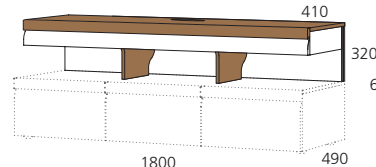

PZ-TVN6
(1 KLOPNA VRATA /
POKLOPNA VRATA / FLAP DOOR)

Opomba / Napomena / Note:
Obarvani deli vedno v barvi oreha. / Obojeni delovi uvek u boji oreha. / Coloured parts always in walnut.

Vsi predali imajo polni izvlek za lažjo dostopnost in preglednost notranjosti. / Ladičari imajo puno otvaranje ladiča zbog lakšeg pristupa do unutrašnjosti. / All drawers have full extension for easy access and better visibility of interior.

Lesene police / Drvene police / Wooden shelves

Steklene police v notranjosti / Staklene police u unutrašnjosti / Glass internal shelves

BARVE / BOJE / COLOURS	KORPUS / KORPUS / BODY	FRONTE / FRONTE / FRONTS	PRIMER / PRIMER / EXAMPLE
PRIZMA BELA / PRIZMA BELA LAK PRIZMA BIJELA / PRIZMA BIJELA LAK PRIZMA WHITE / PRIZMA WHITE LACQUER	BB	BPL	PZ-221G BB/BPL
OREH PRIZMA / PRIZMA BELA LAK ORAH PRIZMA / PRIZMA BIJELA LAK WALNUT PRIZMA / PRIZMA WHITE LACQUER	OZ	BPL	PZ-221G OZ/BPL
OREH PRIZMA / PEŠČANA LAK ORAH PRIZMA / PJEŠČANA LAK WALNUT PRIZMA / SAND LACQUER	OZ	PŠL	PZ-221G OZ/PŠL

Elementi globine 490 mm imajo zamaknjeno hrbišče za 60 mm za urejeno shranjevanje kablov. / Kod elemenata dubine 490 mm leđa su pomaknuta za 60 mm u unutrašnjost, tako da ima pozadi mesta za spremanje kablova. / 490 mm deep elements have back panel 60 mm moved inwards to hide cables.