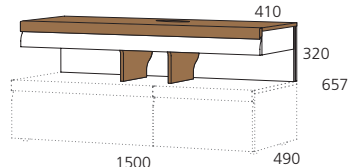

TV NASTAVEK / TV NASTAVAK / TV UPPERPART

PZ-TVN5
(1 KLOPNA VRATA /
POKLOPNA VRATA / FLAP DOOR)