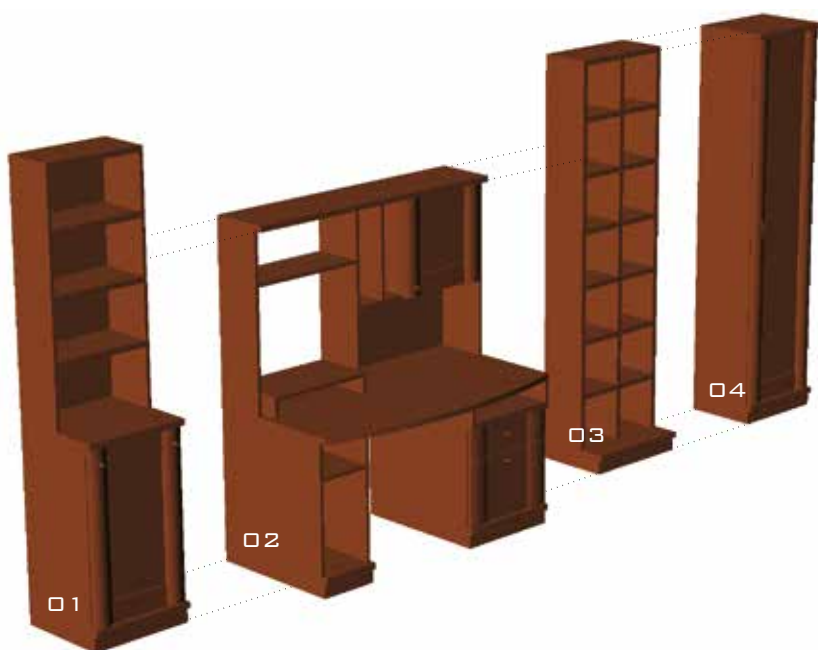

KM TREND 135x74 ČE

KM TREND 100x74 ČE

KM TREND 100x74 ČE

KM TREND 74x74 ČE

- 01 OB-271
- 02 RM-489
- 03 B-303
- 04 O-301

UMIRJENE DNEVNE SOBE, SESTAVLJIVE, V TREH OSNOVNIH VIŠINAH IN RADOŽIVI ČEŠNJEVI BARVI.