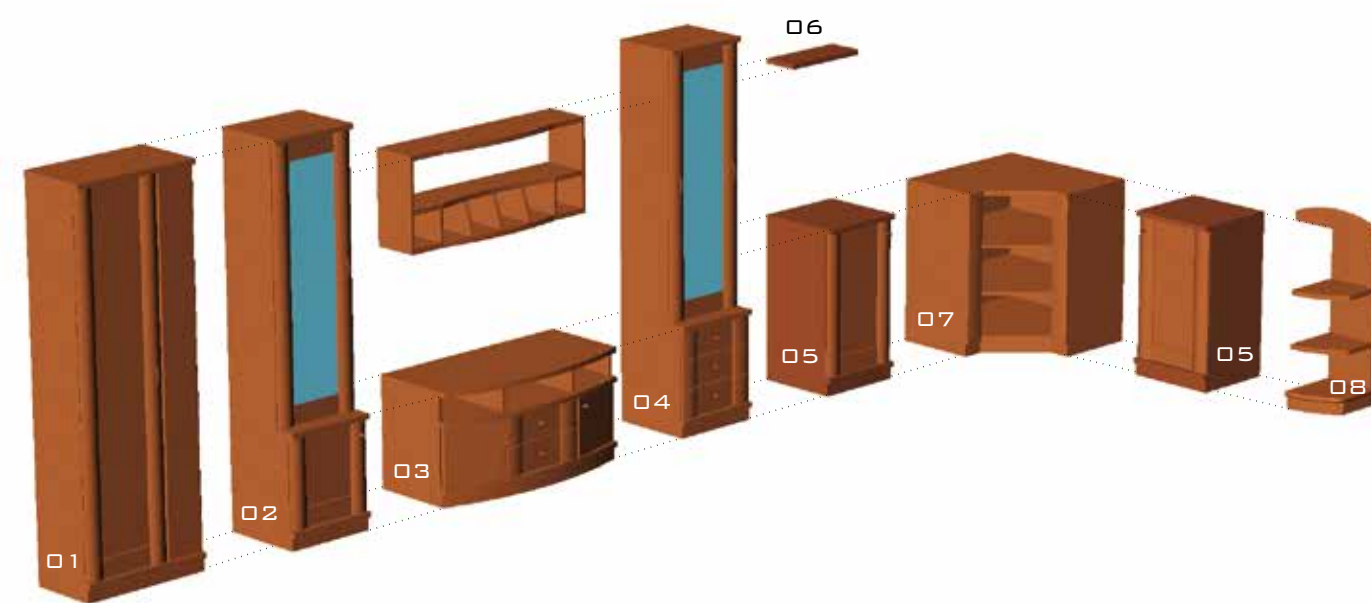

- 01 G-302
- 02 OV-161
- 03 T-156
- 04 PV-161
- 05 O-201
- 06 P-001
- 07 K-207
- 08 Z-208