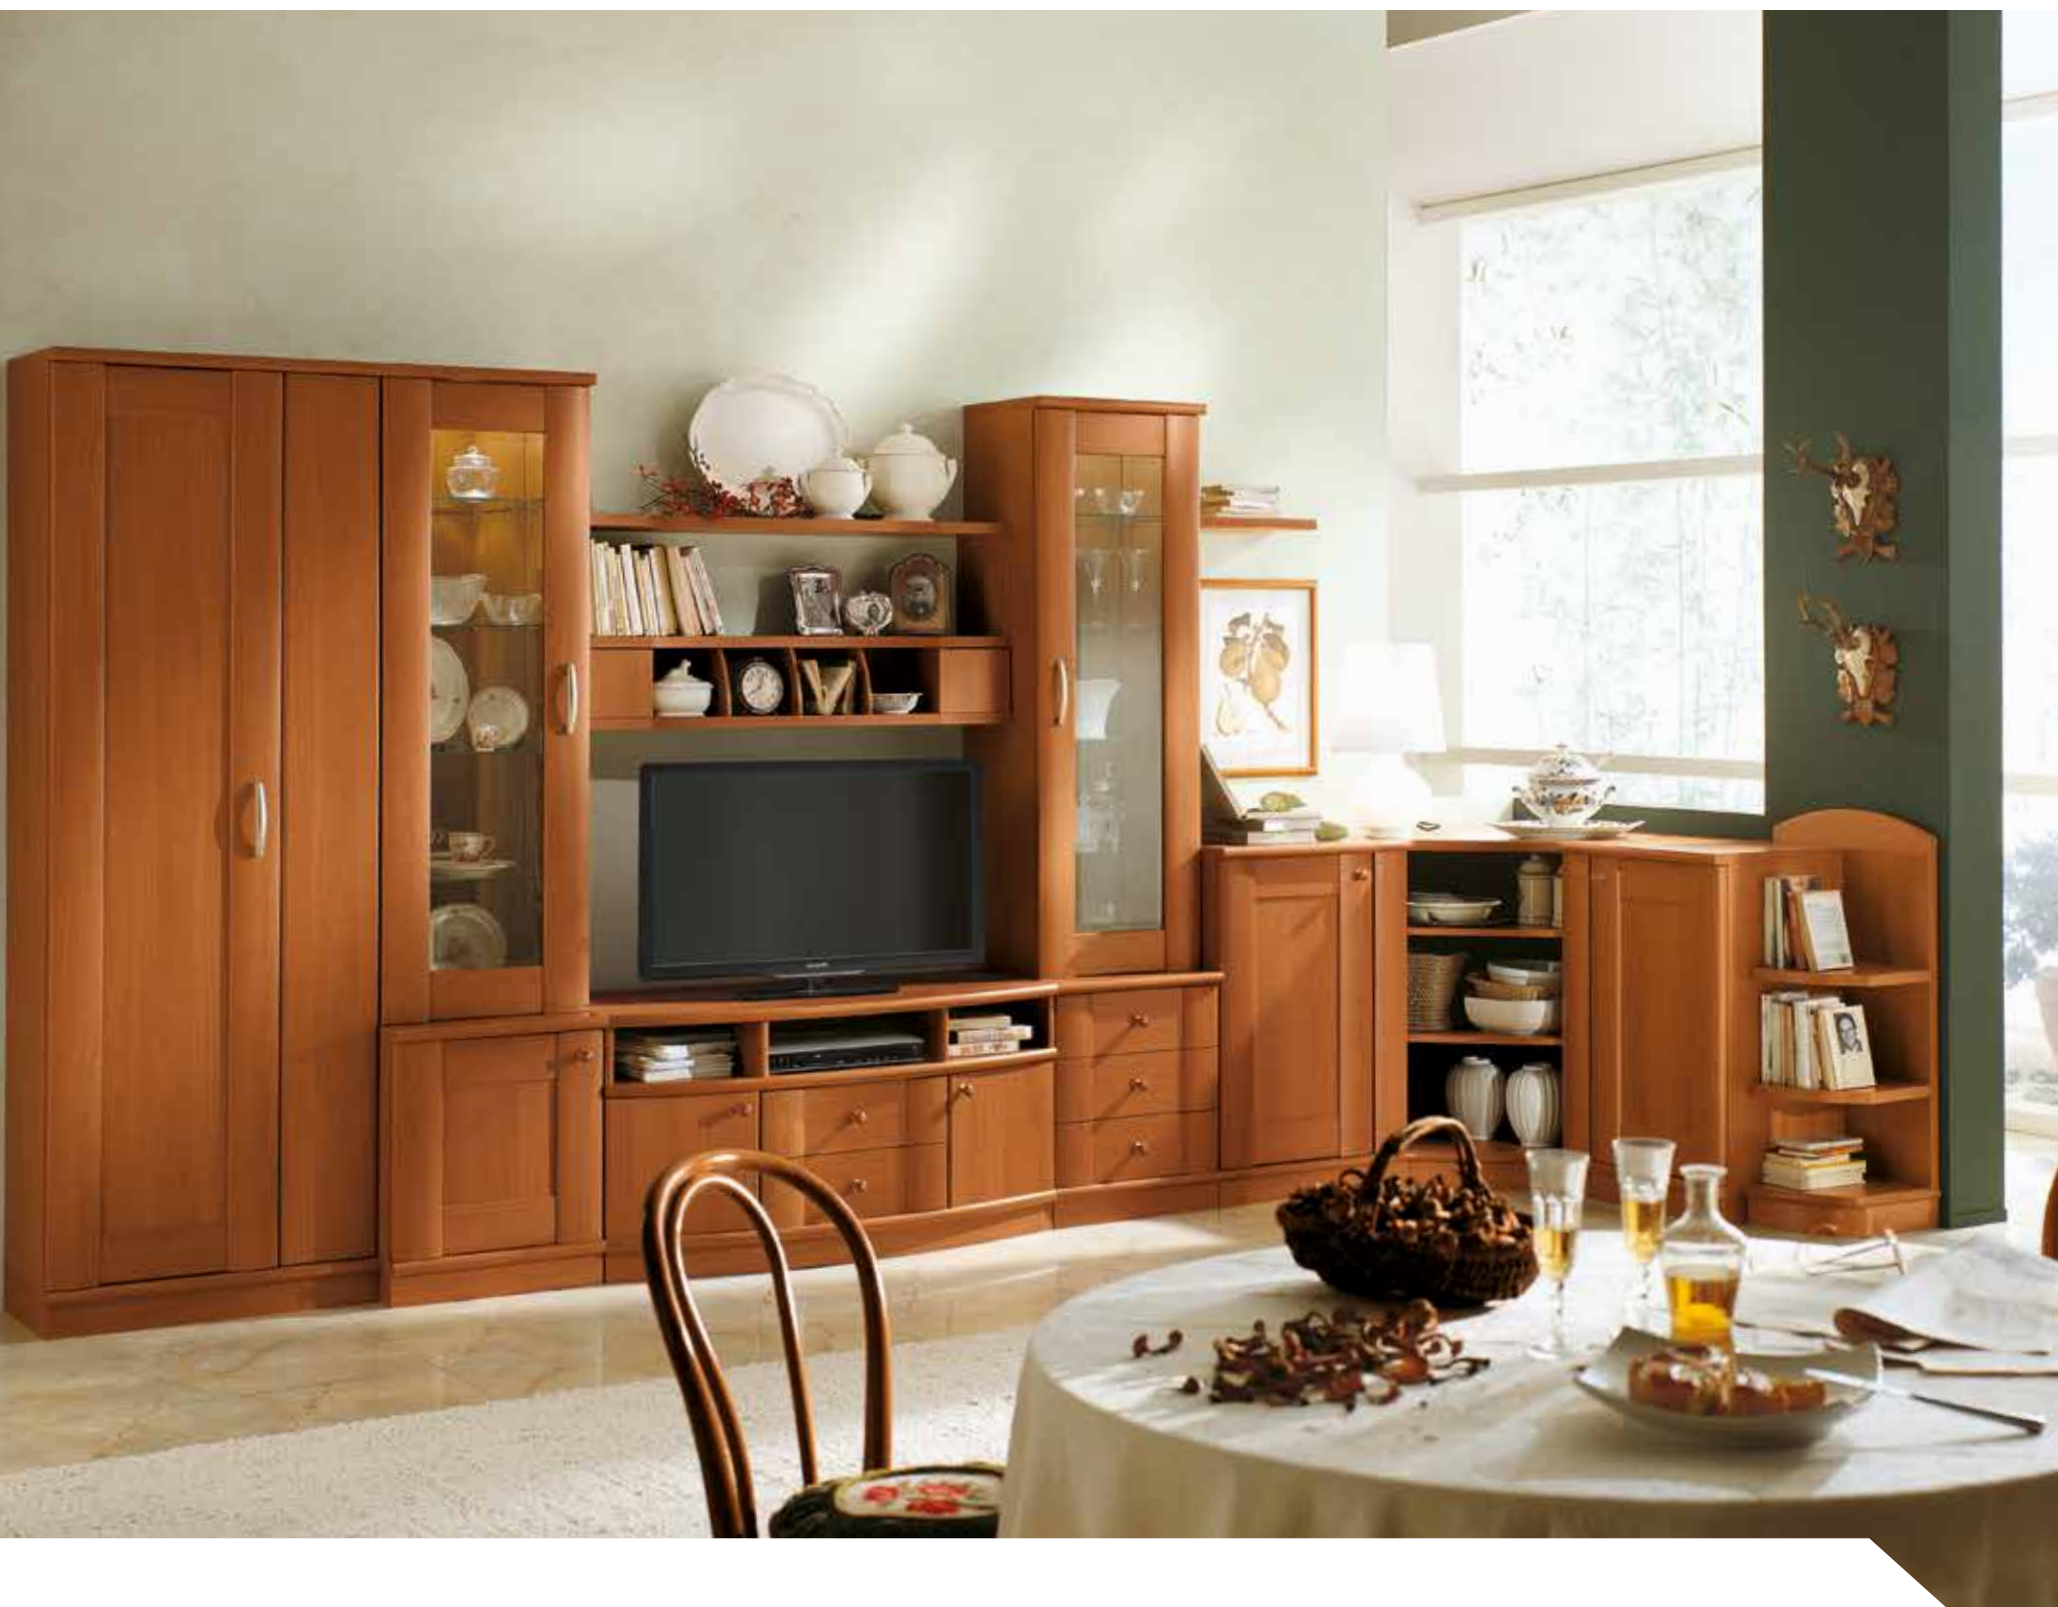

- 01 G-302
- 02 OV-161
- 03 T-156
- 04 PV-161
- 05 O-201
- 06 P-001
- 07 K-207
- 08 Z-208