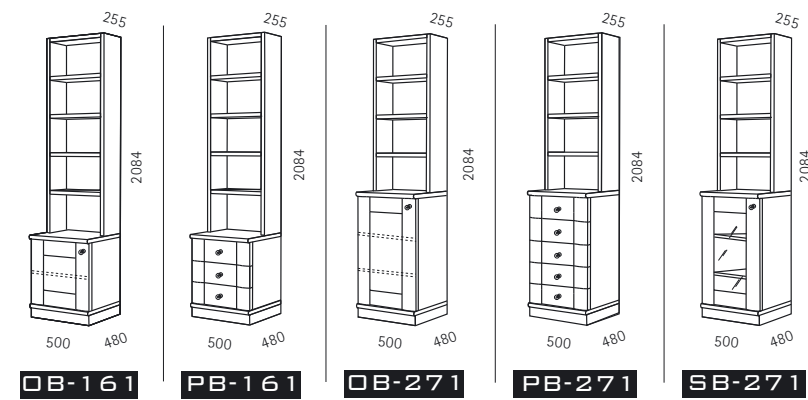

TR-02

G-302, OV-161, T-156, PV-161, O-201 x 2, P-001, K-207, Z-208

TR-03

V-301 x 2, T-306, OH-161, O-301

TR-04

OB-271, RM-489, B-303, O-301

TR-05

O-201 x 3, T-106, S-201, O-202, P-005 x 2, V-301, B-303, PB-161, O-301

TR-06

O-201 x 3, O-202, P-201, V-301 x 2, B-304

ČEŠNJA / CHERRY

LEGENDA / LEGEND

D: DOLŽINA / LENGTH V: VIŠINA / HEIGHT

G: GLOBINA / DEPTH

TR* NI TRANSFORMATOR NI VKLJUČEN / TRANSFORMER NOT INCLUDED

PRIDRŽUJEMO SI PRAVIČO DO TEHNIČNIH SPREMEMB / ALPES RESERVES THE RIGHT TO CHANGE ITEMS
 PRODUCTION: KREA, AV STUDIO / PHOTO: IKON, GUIDO MERTIN, CASARSA V. / EXPLODED VIEWS: IB GADDY
 FURNITURE DESIGN: DANA POLJANEC, ARCH / NOVEMBER 2014 / PRINT: SINET D.O.O.