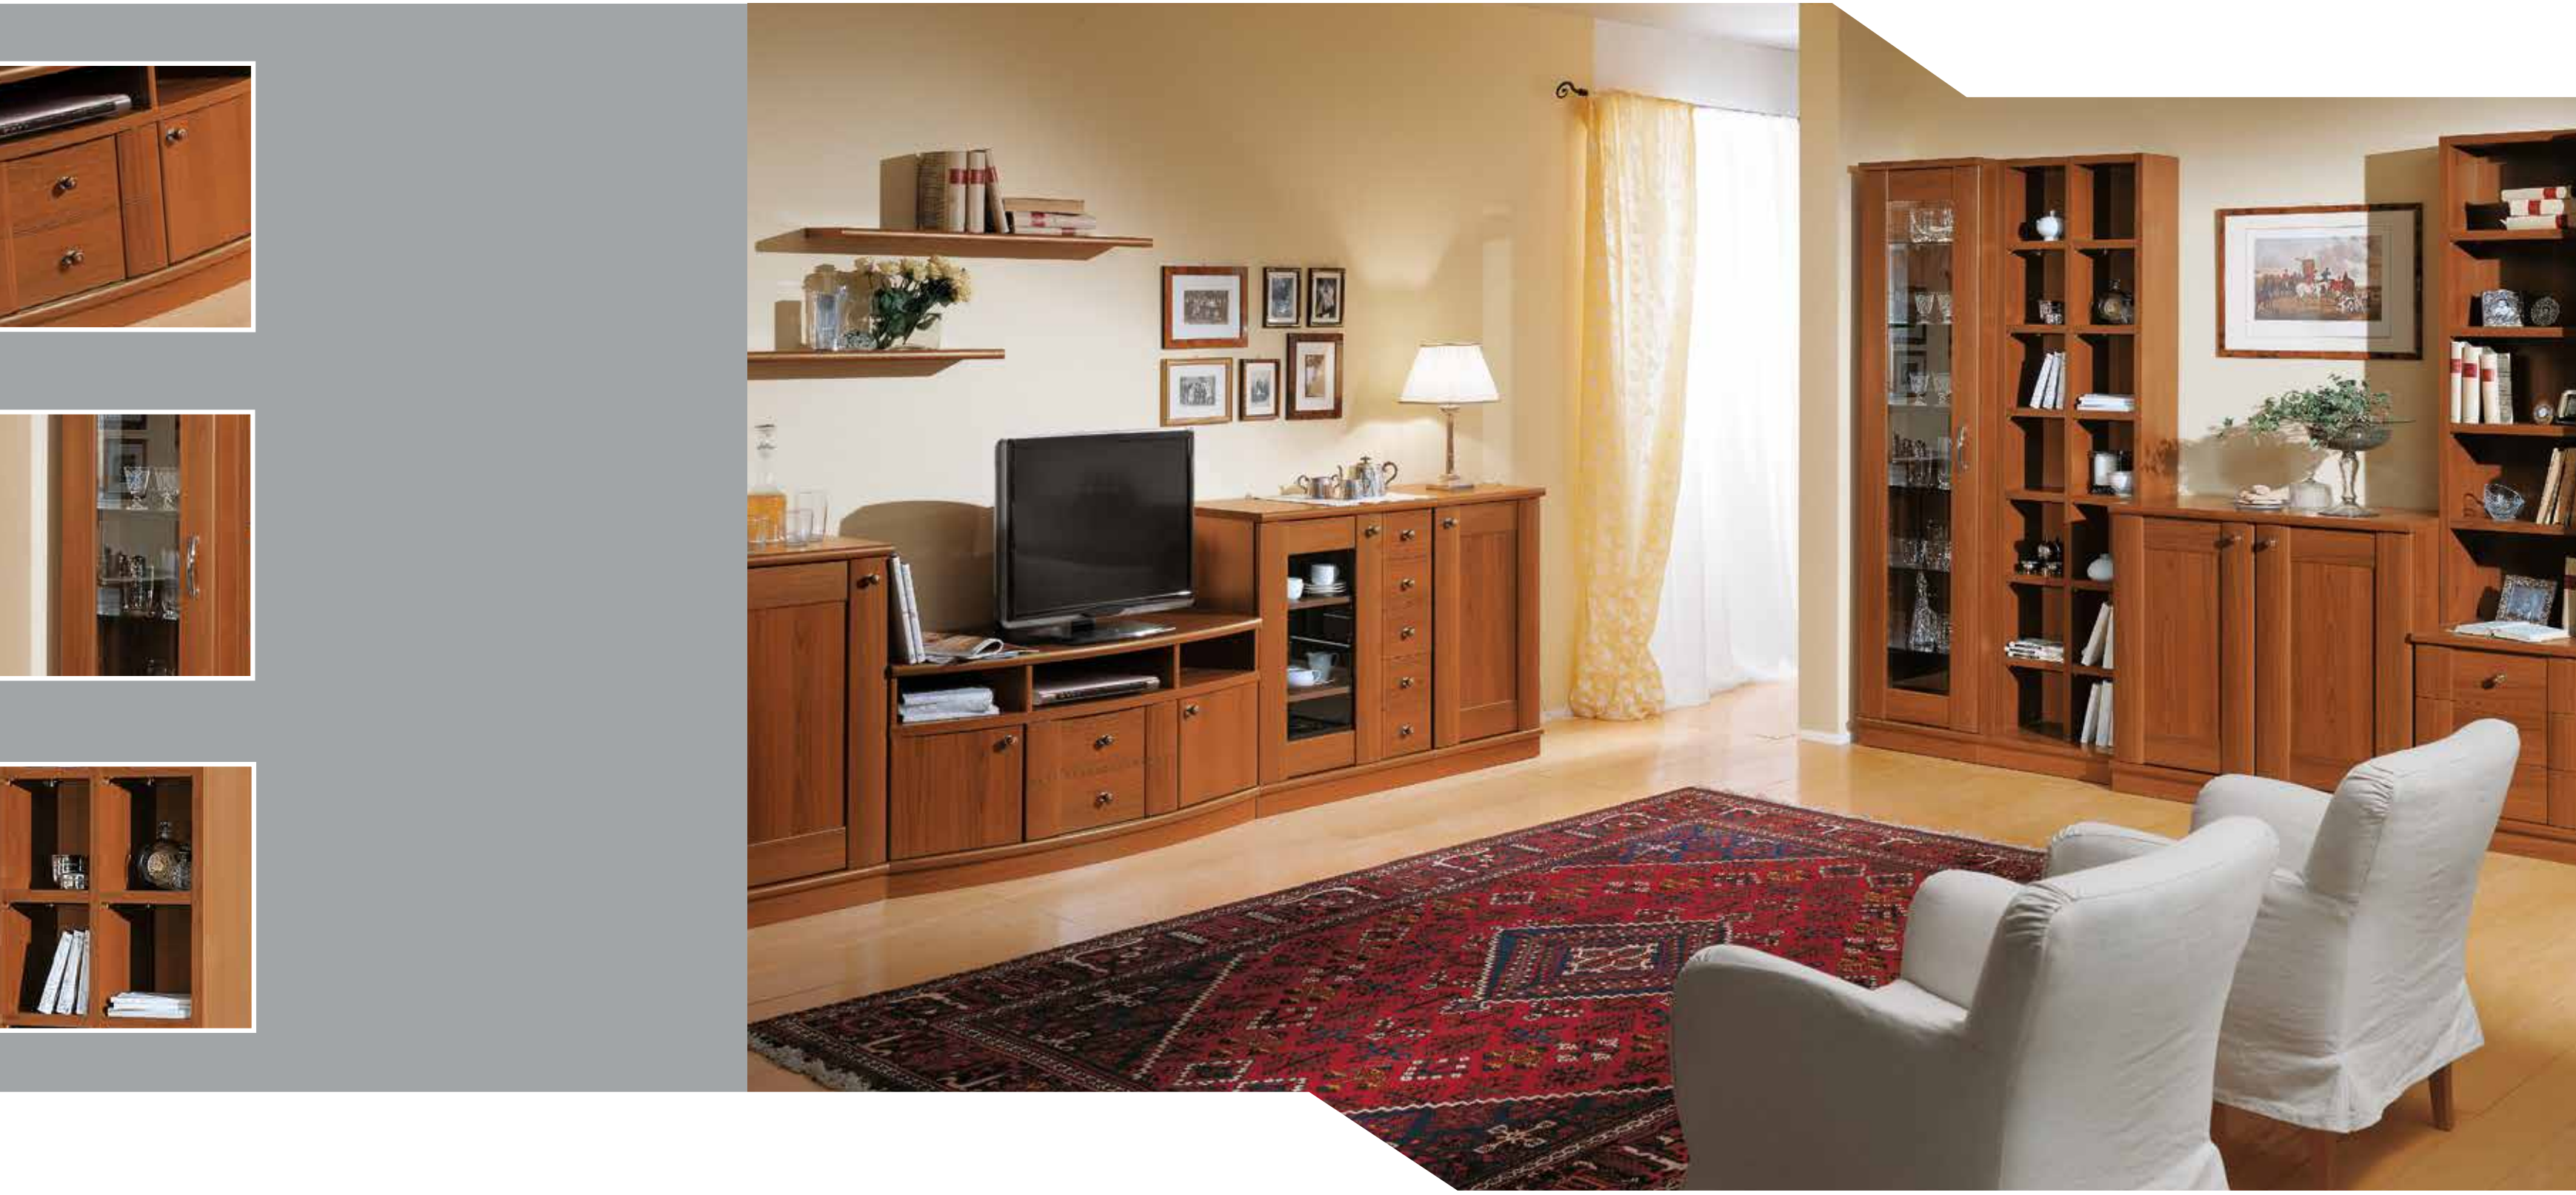

KM TREND 135x74 ČE

KM TREND 100x74 ČE

KM TREND 100x74 ČE

KM TREND 74x74 ČE

- 01 OB-271
- 02 RM-489
- 03 B-303
- 04 O-301

UMIRJENE DNEVNE SOBE, SESTAVLJIVE, V TREH OSNOVNIH VIŠINAH IN RADOŽIVI ČEŠNJEVI BARVI.