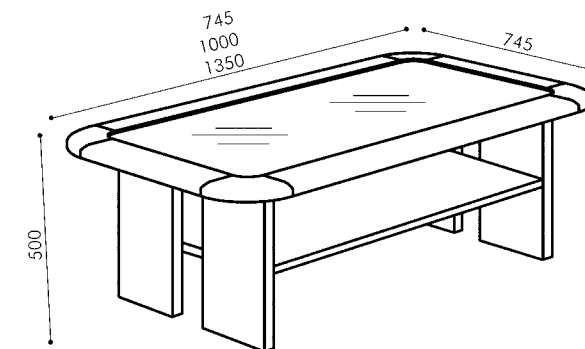

KM TREND 135x74 ČE

KM TREND 100x74 ČE

KM TREND 100x74 ČE

KM TREND 74x74 ČE

- 01 OB-271
- 02 RM-489
- 03 B-303
- 04 O-301

UMIRJENE DNEVNE SOBE, SESTAVLJIVE, V TREH OSNOVNIH VIŠINAH IN RADOŽIVI ČEŠNJEVI BARVI.