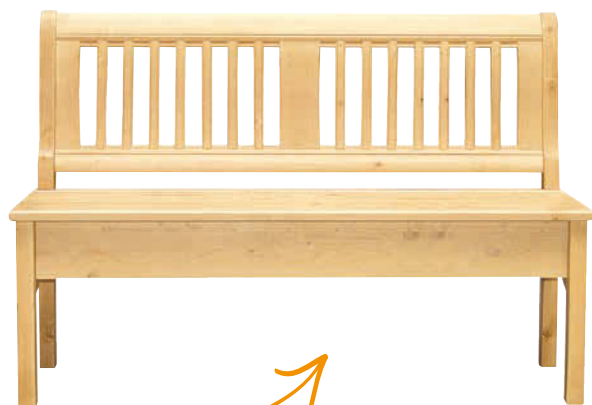

BANKTEIL PROVENCE

in mehreren Größen lieferbar