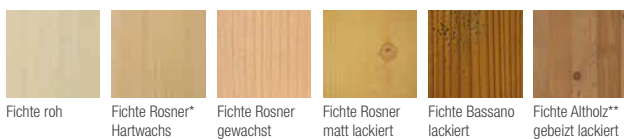

HOLZARTEN

*Kössen nicht in Fichte Rosner Hartwachs erhältlich.
**Lago nicht in Fichte Altholz gebeizt lackiert erhältlich.

EXTRAS

Schränke
IN VERSCHIEDENEN
AUSFÜHRUNGEN.

Betten
IN MEHREREN
GRÖSSEN.