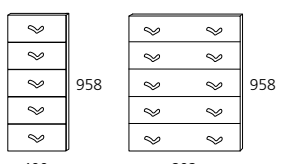

ty-1

TY13 x 2, TY24GK, TY14, TY11, TYLE90 RD, TYPP, TYP1 x 4, TYPGK, TYVP1 x 2, TLO5 MO, TF14 MO, TF14 RD, TF13 RD, TF12 MO, TF11 MO, TV13 RD, TYSP2, BLE-D 90

ty-2

TY13, TY24G60, TYLE2, TY12 x 2, TY23, TYRM, TYLD1, TYSP2 x 2, TYP1, TYP2G60, TYP KOTNA, TYP2, TV13 x 2 OŽ, TF12 ZE, TLO5 OŽ, TF14 OŽ, TF14 ZE, BLE-D 90

ty-3

TY13, TY34GD, TY11 x 2, TY21, TYRM, TYLE120 ZE, TL3 RU, TF21 ZE, TLO5 RU, TF11 ZE, TFD ZE, TFD RU, TYP1 x 3, TYP2, TYVP1, TYLP1, TD x 3, BLE-D 120

ty-4

TYPM, TYL4, TY12, TY14G60, TY14 x 2, TYMM, TYLE90 RU, TYP1 x 3, TYP1G60, TF12 x 2 RU, TF14 RU, TF13 RU, TV13 x 2 RU, TKMM RU, TL3 RU, TYSP1, TYSP2

KORPUSI - BODIES

BARVA: BELA / COLOUR: WHITE

FRONTE - FRONT PANELS

BARVA: BELA, MODRA, RUMENA, ORANŽNA, RDEČA, ZELENA, BUKEV
COLOUR: WHITE, BLUE, YELLOW, ORANGE, RED, GREEN, BEECH

TL05 TL5

OPOMBA - NOTE
NAROČITI JE POTREBNO 2 KOSA
DRSNIH VRAT TFD.
2 PIECES TFD NEED TO BE ORDERED.

PLOŠČE - PANELS

BARVA: BELA / COLOUR: WHITE

DODATNE POLICE ZA KLASIČNI IN DRSNI KORPUS

ADDITIONAL SHELVES FOR
CLASSIC AND SLIDING WARDROBE

BARVA: BELA / COLOUR: WHITE

DODATNE POLICE ZA KLASIČNI KORPUS

ADDITIONAL SHELVES
FOR CLASSIC WARDROBE

BARVA: BELA / COLOUR: WHITE

VMESNE POLICE

FIXED SHELVES

BARVA: BELA / COLOUR: WHITE

STENSKÉ POLICE

WALL SHELVES

BARVA: BELA / COLOUR: WHITE

PISALNE MIZE

WORKING DESKTOPS

BARVA: BELA / COLOUR: WHITE

KLASIČNO LEŽIŠČE

CLASSIC BED
BARVA OGRODJA: BELA
COLOUR OF FRAME: WHITE
BARVA NASTAVKA: BELA, MODRA, RUMENA,
ORANŽNA, RDEČA, ZELENA
HEADBOARD COLOUR: WHITE, BLUE, YELLOW,
ORANGE, RED, GREEN

BOČNO LEŽIŠČE

LATERAL BED

BARVA: BELA / COLOUR: WHITE

BARVE FRONT COLOURS OF FRONT PANELS

BARVA KORPUSA

COLOUR OF FRAME

PRIDRŽUJEMO SI PRAVICO DO TEHNIČNIH SPREMENB.
ALPES RESERVES THE RIGHT TO CHANGE ITEMS.

FURNITURE DESIGN: MARIJANA REJC, ARCH