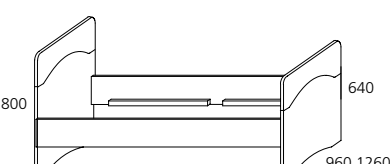

TYLE90, 120