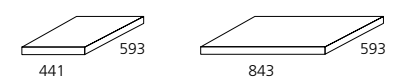

TF14 TF24

TV13 TKMM

TFD

OPOMBA - NOTE
NAROČITI JE POTREBNO 2 KOSA
DRSNIH VRAT TFD.
2 PIECES TFD NEED TO BE ORDERED.

PLOŠČE - PANELS

BARVA: BELA / COLOUR: WHITE

TYP1 TYP2

TYP1G60 TYP2G60