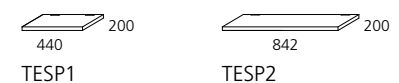

**STENSKÉ POLICE
WALL SHELVES**
BARVA: BUKEV / COLOUR: BEECH