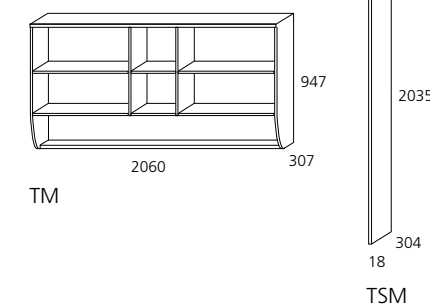

tx-1

T14, T14G60, TF14 RU x 2, TPK, TLP1, T23, TL5 RU, TPM, TL3 RU, TP1, TP1G60, TP2/D, TESP2

tx-2

T14 x 2, TF14 OŽ, TV13 OŽ, TF12 OŽ, TL3 OŽ, TP1 x 2, TM, TF22 OŽ x 2, TLE2, TLD1, TRM, TOPP, TESP2 x 4, BLE-D 90

tx-3

T24G60, TF24 ZE, TP2G60, T12, TF12 x 2 ZE, TVP1 x 4, T14, TV13 ZE, TP1, TLE-120, TLP1, TPM, TL3 ZE x 2, TESP2 x 2, BLE-D 120

tx-4

T14G60, T14, T13 x 2, TF14 MO x 2, TF12 MO, TL3 MO, TVP1 x 4, TP1G60, TP1, TLE2, TLP1, TRP x 2, TPZ, BLE-D 90

tx-5

T14G60, TF14 BE x 2, TP1G60, T14, TP1 x 2, TP1/D, TLO5 BE, T11 x 4, TF11 BE x 3, TL3 BE, TP3, TKMM BE, TMM, TPM, TL4, TESP1, TESP2, T13, TOPM, TLE120V, BLE-D 120

KORPUSI - BODIES

BARVA: BUKEV / COLOUR: BEECH

FRONTE - FRONT PANELS

BARVA: BUKEV, MODRA, RUMENA, ORANŽNA, RDEČA, ZELENA, BELA
COLOUR: BEECH, BLUE, YELLOW, ORANGE, RED, GREEN, WHITE

TFD
OPOMBA - NOTE
NAROČITI JE POTREBNO 2 KOSA
DRSNIH VRAT TFD.
2 PIECES TFD NEED TO BE ORDERED.

PLOŠČE - PANELS

BARVA: BUKEV / COLOUR: BEECH

**DODATNE POLICE ZA
KLASIČNI IN DRSNI KORPUS**
ADDITIONAL SHELVES FOR
CLASSIC AND SLIDING WARDROBE
BARVA: BUKEV / COLOUR: BEECH

**DODATNE POLICE ZA
KLASIČNI KORPUS**
ADDITIONAL SHELVES
FOR CLASSIC WARDROBE
BARVA: BUKEV / COLOUR: BEECH

**VMESNE POLICE
FIXED SHELVES**
BARVA: BUKEV / COLOUR: BEECH

**STENSKÉ POLICE
WALL SHELVES**
BARVA: BUKEV / COLOUR: BEECH

PISALNE MIZE WORKING DESKTOPS

BARVA: BUKEV / COLOUR: BEECH

TV ELEMENT - TV ELEMENT

BARVA: BUKEV / COLOUR: BEECH

MOST - BRIDGE

BARVA: BUKEV / COLOUR: BEECH

LEŽIŠČA - BEDS

BARVA: BUKEV / COLOUR: BEECH

BARVE FRONT COLOURS OF FRONT PANELS

BARVA KORPUSA COLOUR OF FRAME