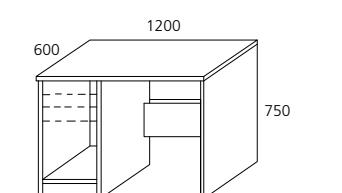

BARVA: BELA / COLOUR: WHITE

TYSP1 TYSP2

PISALNE MIZE

WORKING DESKTOPS

BARVA: BELA / COLOUR: WHITE

TYPP

TYRM

TYPM