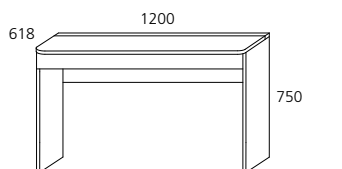

BARVA: BELA / COLOUR: WHITE

TYSP1 TYSP2

PISALNE MIZE

WORKING DESKTOPS

BARVA: BELA / COLOUR: WHITE

TYPP

TYRM

TYPM