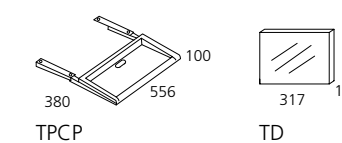

TPCP TD

KLASIČNO LEŽIŠČE

CLASSIC BED
BARVA OGRODJA: BELA
COLOUR OF FRAME: WHITE
BARVA NASTAVKA: BELA, MODRA, RUMENA,
ORANŽNA, RDEČA, ZELENA
HEADBOARD COLOUR: WHITE, BLUE, YELLOW,
ORANGE, RED, GREEN