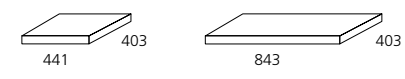

TF14 TF24

TV13 TKMM

TFD

OPOMBA - NOTE
NAROČITI JE POTREBNO 2 KOSA
DRSNIH VRAT TFD.
2 PIECES TFD NEED TO BE ORDERED.

PLOŠČE - PANELS

BARVA: BELA / COLOUR: WHITE

TYP1 TYP2

TYP1G60 TYP2G60