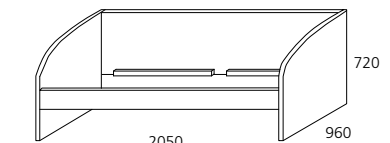

BOČNO LEŽIŠČE

LATERAL BED

BARVA: BELA / COLOUR: WHITE

TYLE2