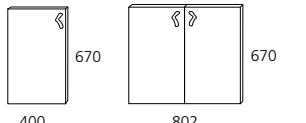

ty-1

TY13 x 2, TY24GK, TY14, TY11, TYLE90 RD, TYPP, TYP1 x 4, TYPGK, TYVP1 x 2, TLO5 MO, TF14 MO, TF14 RD, TF13 RD, TF12 MO, TF11 MO, TV13 RD, TYSP2, BLE-D 90

ty-2

TY13, TY24G60, TYLE2, TY12 x 2, TY23, TYRM, TYLD1, TYSP2 x 2, TYP1, TYP2G60, TYP KOTNA, TYP2, TV13 x 2 OŽ, TF12 ZE, TLO5 OŽ, TF14 OŽ, TF14 ZE, BLE-D 90

ty-3

TY13, TY34GD, TY11 x 2, TY21, TYRM, TYLE120 ZE, TL3 RU, TF21 ZE, TLO5 RU, TF11 ZE, TFD ZE, TFD RU, TYP1 x 3, TYP2, TYVP1, TYLP1, TD x 3, BLE-D 120

ty-4

TYPM, TYL4, TY12, TY14G60, TY14 x 2, TYMM, TYLE90 RU, TYP1 x 3, TYP1G60, TF12 x 2 RU, TF14 RU, TF13 RU, TV13 x 2 RU, TKMM RU, TL3 RU, TYSP1, TYSP2

KORPUSI - BODIES

BARVA: BELA / COLOUR: WHITE

FRONTE - FRONT PANELS

BARVA: BELA, MODRA, RUMENA, ORANŽNA, RDEČA, ZELENA, BUKEV
COLOUR: WHITE, BLUE, YELLOW, ORANGE, RED, GREEN, BEECH

TF12 TF22

OPOMBA - NOTE
NAROČITI JE POTREBNO 2 KOSA
DRSNIH VRAT TFD.
2 PIECES TFD NEED TO BE ORDERED.

PLOŠČE - PANELS

BARVA: BELA / COLOUR: WHITE

DODATNE POLICE ZA KLASIČNI IN DRSNI KORPUS

ADDITIONAL SHELVES FOR
CLASSIC AND SLIDING WARDROBE

BARVA: BELA / COLOUR: WHITE

DODATNE POLICE ZA KLASIČNI KORPUS

ADDITIONAL SHELVES
FOR CLASSIC WARDROBE

BARVA: BELA / COLOUR: WHITE

VMESNE POLICE

FIXED SHELVES

BARVA: BELA / COLOUR: WHITE

STENSKÉ POLICE

WALL SHELVES

BARVA: BELA / COLOUR: WHITE

PISALNE MIZE

WORKING DESKTOPS

BARVA: BELA / COLOUR: WHITE

KLASIČNO LEŽIŠČE

CLASSIC BED
BARVA OGRODJA: BELA
COLOUR OF FRAME: WHITE
BARVA NASTAVKA: BELA, MODRA, RUMENA,
ORANŽNA, RDEČA, ZELENA
HEADBOARD COLOUR: WHITE, BLUE, YELLOW,
ORANGE, RED, GREEN

BOČNO LEŽIŠČE

LATERAL BED

BARVA: BELA / COLOUR: WHITE

BARVE FRONT COLOURS OF FRONT PANELS

BARVA KORPUSA

COLOUR OF FRAME

PRIDRŽUJEMO SI PRAVICO DO TEHNIČNIH SPREMENB.
ALPES RESERVES THE RIGHT TO CHANGE ITEMS.

FURNITURE DESIGN: MARIJANA REJC, ARCH