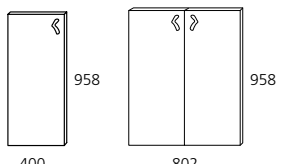

ty-1

TY13 x 2, TY24GK, TY14, TY11, TYLE90 RD, TYPP, TYP1 x 4, TYPGK, TYVP1 x 2, TLO5 MO, TF14 MO, TF14 RD, TF13 RD, TF12 MO, TF11 MO, TV13 RD, TYSP2, BLE-D 90

ty-2

TY13, TY24G60, TYLE2, TY12 x 2, TY23, TYRM, TYLD1, TYSP2 x 2, TYP1, TYP2G60, TYP KOTNA, TYP2, TV13 x 2 OŽ, TF12 ZE, TLO5 OŽ, TF14 OŽ, TF14 ZE, BLE-D 90

ty-3

TY13, TY34GD, TY11 x 2, TY21, TYRM, TYLE120 ZE, TL3 RU, TF21 ZE, TLO5 RU, TF11 ZE, TFD ZE, TFD RU, TYP1 x 3, TYP2, TYVP1, TYLP1, TD x 3, BLE-D 120

ty-4

TYPM, TYL4, TY12, TY14G60, TY14 x 2, TYMM, TYLE90 RU, TYP1 x 3, TYP1G60, TF12 x 2 RU, TF14 RU, TF13 RU, TV13 x 2 RU, TKMM RU, TL3 RU, TYSP1, TYSP2

KORPUSI - BODIES

BARVA: BELA / COLOUR: WHITE

FRONTE - FRONT PANELS

BARVA: BELA, MODRA, RUMENA, ORANŽNA, RDEČA, ZELENA, BUKEV
COLOUR: WHITE, BLUE, YELLOW, ORANGE, RED, GREEN, BEECH

TF13 TF23

OPOMBA - NOTE
NAROČITI JE POTREBNO 2 KOSA
DRSNIH VRAT TFD.
2 PIECES TFD NEED TO BE ORDERED.

PLOŠČE - PANELS

BARVA: BELA / COLOUR: WHITE

DODATNE POLICE ZA KLASIČNI IN DRSNI KORPUS

ADDITIONAL SHELVES FOR
CLASSIC AND SLIDING WARDROBE

BARVA: BELA / COLOUR: WHITE

DODATNE POLICE ZA KLASIČNI KORPUS

ADDITIONAL SHELVES
FOR CLASSIC WARDROBE

BARVA: BELA / COLOUR: WHITE

VMESNE POLICE

FIXED SHELVES

BARVA: BELA / COLOUR: WHITE

STENSKÉ POLICE

WALL SHELVES

BARVA: BELA / COLOUR: WHITE

PISALNE MIZE

WORKING DESKTOPS

BARVA: BELA / COLOUR: WHITE

KLASIČNO LEŽIŠČE

CLASSIC BED
BARVA OGRODJA: BELA
COLOUR OF FRAME: WHITE
BARVA NASTAVKA: BELA, MODRA, RUMENA,
ORANŽNA, RDEČA, ZELENA
HEADBOARD COLOUR: WHITE, BLUE, YELLOW,
ORANGE, RED, GREEN

BOČNO LEŽIŠČE

LATERAL BED

BARVA: BELA / COLOUR: WHITE

BARVE FRONT COLOURS OF FRONT PANELS

BARVA KORPUSA

COLOUR OF FRAME

PRIDRŽUJEMO SI PRAVICO DO TEHNIČNIH SPREMENB.
ALPES RESERVES THE RIGHT TO CHANGE ITEMS.

FURNITURE DESIGN: MARIJANA REJC, ARCH