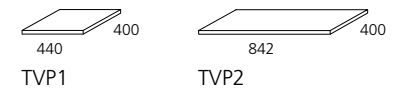

**VMESNE POLICE
FIXED SHELVES**
BARVA: BUKEV / COLOUR: BEECH