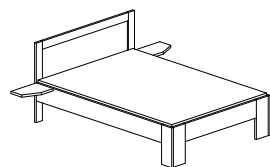

EIGENSCHAFTEN:

- Material: Kernbuchenholz , Holzfaserplatten

KEY FEATURES:

- Material: solid beech heartwood, chipboard

Postelja (polička L/D - 40 cm)
Bett (Nachtblage R/L - 40 cm)
Bed (shelf L/R - 40 cm)
96/126/146 × 88(44) × 206 cm