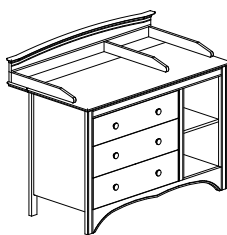

Dimenzije Außenmaße Dimensions	Širina Breite Width	Višina Höhe Height	Globina Tiefe Depth	Pakiranje Verpackung Packaging
previjalna komoda Wickelkommode changing dresser	135 cm	56(74) cm	90 (110) cm	

DOBAVLJIVO V | ERHÄLTlich IN | AVAILABLE IN

bela
weiß
white

krem
creme
cream

dodatne barvne možnosti ličnic
weitere Farben für Fronten
additional door and drawer colours