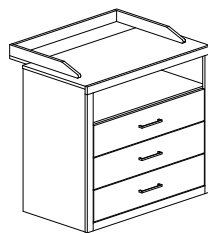

KEY FEATURES:

- Material: beech heartwood, chipboard
- Soft Close Drawer Slides
- removable top for changing
- can be later used as a regular dresser
- Metal handles

Dimenzije

Außenmaße
Dimensions

Širina

Breite
Width

Višina

Höhe
Height

Globina

Tiefe
Depth

Pakiranje

Verpackung
Packaging

previjalna komoda

Wickelkommode
changing dresser

100 cm

90 (97) cm

55 (73) cm

DOBAVLJIVO V | ERHÄLTlich IN | AVAILABLE IN

bukev

Buche

beech

bukev / bela

Buche / weiß

beech / white

bukev / krem

Buche / creme

beech / cream

dodatne barvne možnosti ličnic

weitere Farben für Fronten

additional colours of drawers