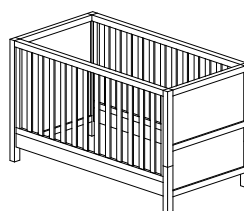

KEY FEATURES:

- Material: Swiss pine
- Three position bed base
- Wheels Φ 50 mm
- Children cot 140 x 70 – possibility to pull out three rails
- Convertible bed, can be used by children up to 6 years of age (by purchasing the third rail)

— CONVERTIBLE —

Dimenzije Außenmaße Dimensions	Širina Breite Width	Višina Höhe Height	Dolžina Länge Length	Pakiranje Verpackung Packaging
Postelja / Bett / Bed	68 cm	85 cm	128 cm	
Ležišče / Matratze / Mattress	60 cm		120 cm	
Postelja / Bett / Bed	78 cm	85 cm	148 cm	
Ležišče / Matratze / Mattress	70 cm		140 cm	

DOBAVLJIVO V | ERHÄLTlich IN | AVAILABLE IN
gorski bor
Zirbenholz
Swiss pine