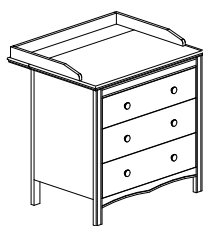

Dimenzije Außenmaße Dimensions	Širina Breite Width	Višina Höhe Height	Globina Tiefe Depth	Pakiranje Verpackung Packaging
previjalna komoda Wickelkommode changing dresser	94 cm	91 (98) cm	56 (74) cm	

DOBAVLJIVO V | ERHÄLTlich IN | AVAILABLE IN

bela
weiß
white

krem
creme
beech

dodatne barvne možnosti ličnic
weitere Farben für Fronten
additional door and drawer colours