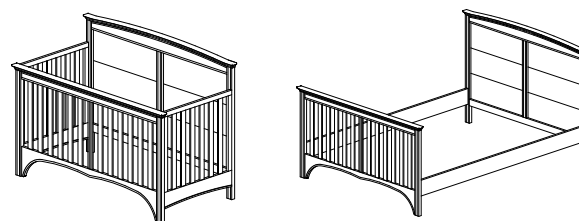

— CONVERTIBLE —

Dimenzije Außenmaße Dimensions	Širina Breite Width	Višina Höhe Height	Dolžina Länge Length	Pakiranje Verpackung Packaging
Postelja / Bett / Bed	76 cm	107 cm	150 cm	
Ležišče / Matratze / Mattress	70 cm		140 cm	
Dvo posteljna / Doppelbett / Double Bed	150 cm	107 cm	209 cm	
Ležišče / Matratze / Mattress	140 cm		200 cm	

DOBAVLJIVO V | ERHÄLTlich IN | AVAILABLE IN

bela
weiß
white

krem
creme
cream

dodatne barvne možnosti
weitere Farben
additional colours

THE FINEST BEAUTY.