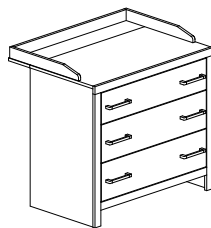

Dimenzije

Außenmaße
Dimensions

Širina

Breite
Width

Višina

Höhe
Height

Globina

Tiefe
Depth

Pakiranje

Verpackung
Packaging

previjalna komoda
Wickelkommode
changing dresser

100 cm

90 (97) cm

56 (74) cm

DOBAVLJIVO V | ERHÄLTlich IN | AVAILABLE IN

gorski bor
Zirbenholz
Swiss pine