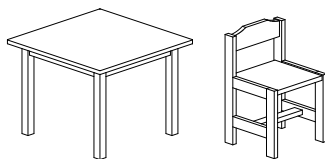

Dimenzije Außenmaße Dimensions	Širina Breite Width	Višina Höhe Height	Globina Länge Length	Pakiranje Verpackung Packaging
mizica / Tisch / table	62 cm	47 cm	62 cm	
stolček / Stuhl / chair	30 cm	50 cm	31 cm	

DOBAVLJIVO V | ERHÄLTlich IN | AVAILABLE IN

bukov
Buche
beech

bela
weiß
white

krem
creme
cream

dodatne barvne
weitere Farben
additional colours