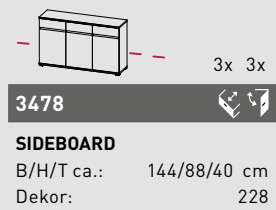

228 Edelbuche-Nb.

3471
SCHUHSCHRANK
B/H/T ca.: 96/103/40 cm
Dekor: 228

3474
SCHUHBANK
B/H/T ca.: 96/52/40 cm
Dekor: 228

3476
GARDEROBENSCHRANK
B/H/T ca.: 54/200/40 cm
Dekor: 228

3477
KOMMODE
B/H/T ca.: 96/88/40 cm
Dekor: 228