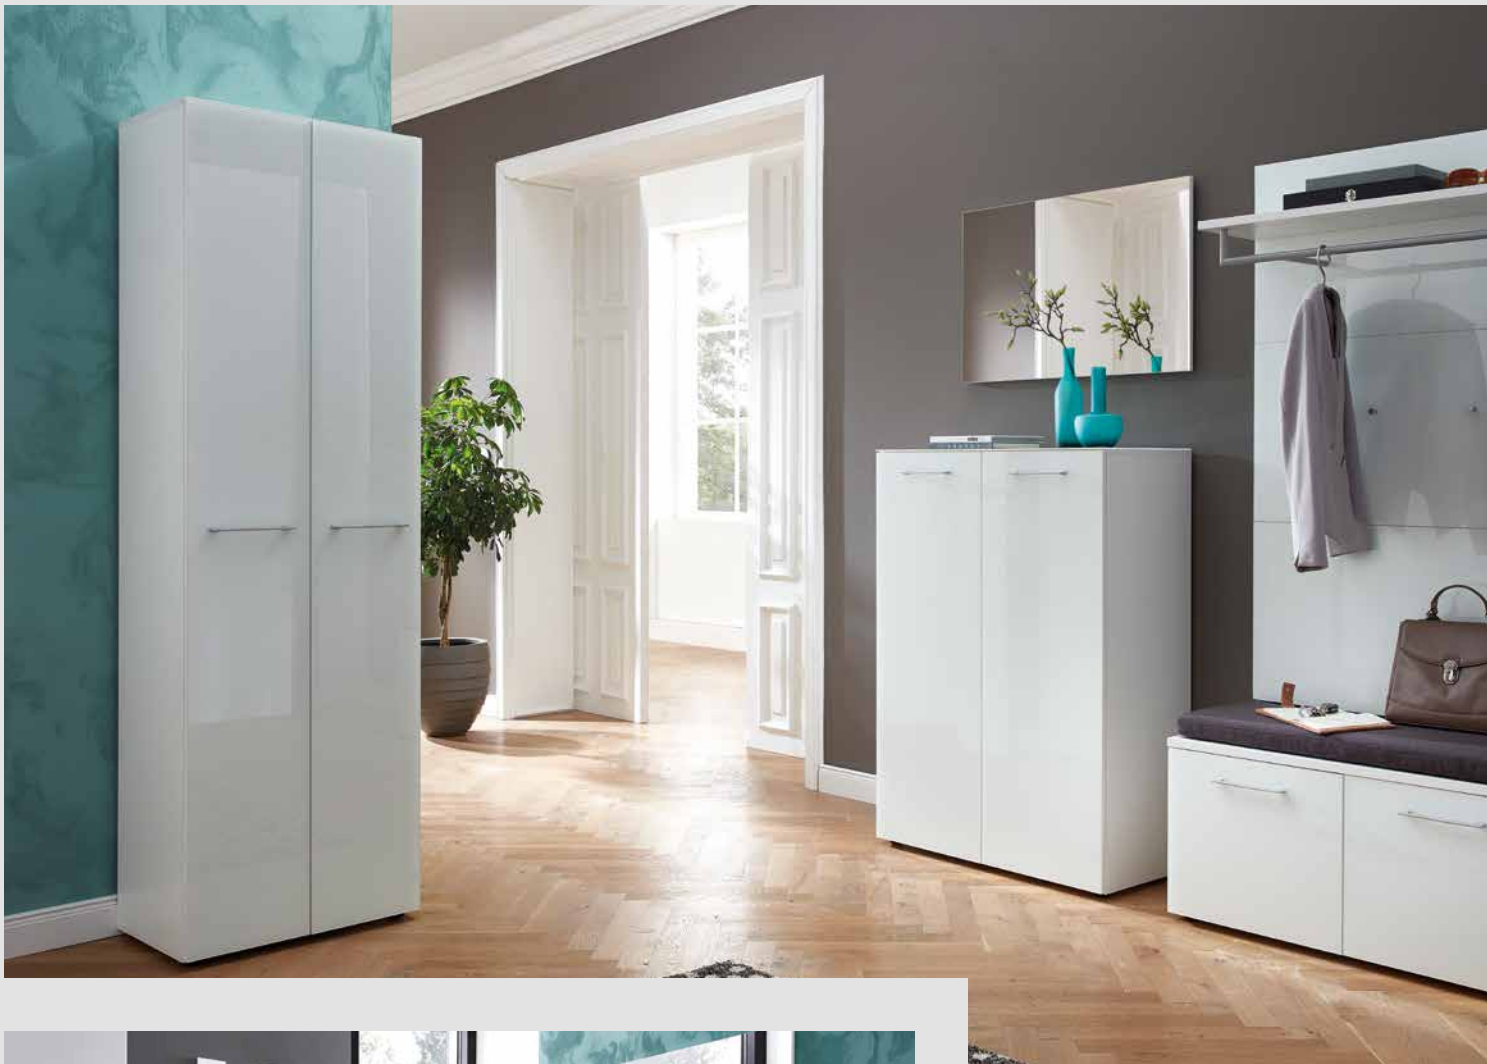

# GW-SCALEA

Das Garderobenprogramm GW-Scalea ist Glas in seiner wohl schönsten Form. Hochwertige Beschläge und komfortable Bedienung verbergen sich in diesem Programm hinter einer exklusiven Front ebenso wie einer Auflage aus Sicherheitsglas. So ist GW-Scalea die perfekte Kombination aus bequemen Handling, sicherem Gebrauch und elegantem Design.