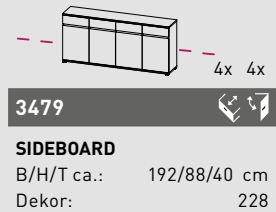

228 Edelbuche-Nb.

3471
SCHUHSCHRANK
B/H/T ca.: 96/103/40 cm
Dekor: 228

3474
SCHUHBANK
B/H/T ca.: 96/52/40 cm
Dekor: 228

3476
GARDEROBENSCHRANK
B/H/T ca.: 54/200/40 cm
Dekor: 228

3477
KOMMODE
B/H/T ca.: 96/88/40 cm
Dekor: 228