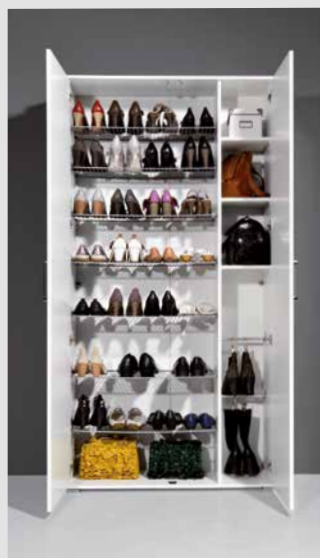

# 3105

Ein Traum für alle, die Schuhe lieben. Der geräumige Schuhschrank in der Trendfarbe Weiß sorgt für Ordnung im Bereich der Garderobe und lässt bis zu 30 Paar Schuhe perfekt aufgereiht hinter seinen eleganten Türen verschwinden. Das besondere Highlight dieses Schuhschranks sind seine für hohe und schmale Absätze optimierten Metallschubböden.