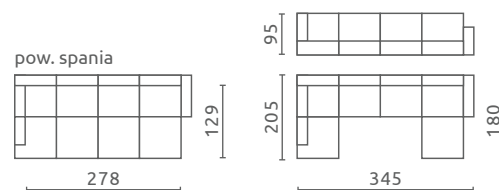

MASSIMO II

P U HR

Siedzisko / Oparcie / Zagłówek:
Pianka wysokoelastyczna (HR)