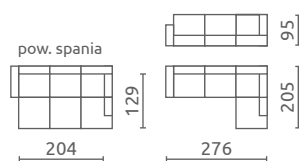

NEST II

P U HR

Siedzisko / Oparcie / Zagłówek:
Pianka wysokoelastyczna (HR)