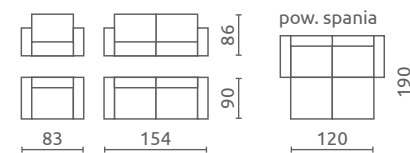

# SOPRANO

Fotel

HR

Kanapa / Fotel

Siedzisko / Oparcie:  
Pianka wysokoelastyczna (HR)