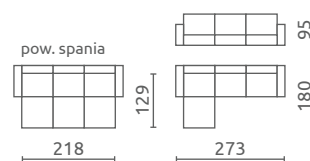

NEST III

L U HR

Siedzisko / Oparcie / Zagłówek:
Pianka wysokoelastyczna (HR)

MASSIMO

P U HR

Siedzisko / Oparcie / Zagłówek:
Pianka wysokoelastyczna (HR)