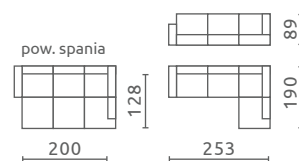

FLOO II

P U HR

Siedzisko / Oparcie:
Pianka wysokoelastyczna (HR)

FAN

P/L U