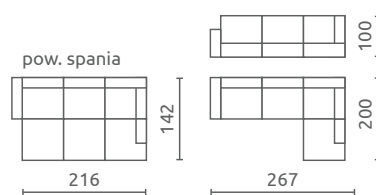

SALVO II

P U HR

Siedzisko / Oparcie / Zagłówek:
Pianka wysokoelastyczna (HR)

SAND

L U

SALVO I

L U HR

Siedzisko / Oparcie / Zagłówek:
Pianka wysokoelastyczna (HR)

SALVO III

L U HR

Siedzisko / Oparcie / Zagłówek:
Pianka wysokoelastyczna (HR)

AMOS

P U HR

Siedzisko: Pianka wysokoelastyczna (HR)
Oparcie: Silikon