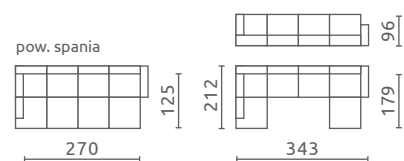

LUZIO I

L U HR

Siedzisko / Oparcie / Zagłówek:
Pianka wysokoelastyczna (HR)