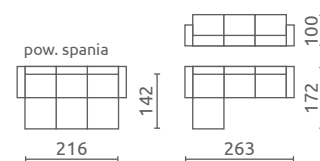

SALVO III

L U HR

Siedzisko / Oparcie / Zagłówek:
Pianka wysokoelastyczna (HR)

AMOS

P U HR

Siedzisko: Pianka wysokoelastyczna (HR)
Oparcie: Silikon