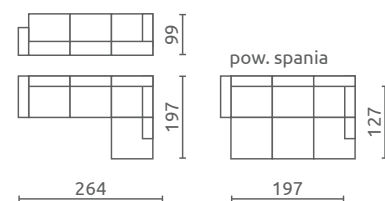

SALVO II

P U HR

Siedzisko / Oparcie / Zagłówek:
Pianka wysokoelastyczna (HR)

SAND

L U

SALVO I

L U HR

Siedzisko / Oparcie / Zagłówek:
Pianka wysokoelastyczna (HR)

SALVO III

L U HR

Siedzisko / Oparcie / Zagłówek:
Pianka wysokoelastyczna (HR)

AMOS

P U HR

Siedzisko: Pianka wysokoelastyczna (HR)
Oparcie: Silikon