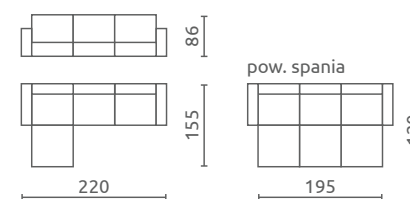

ENZO I

Oparcie: Silikon