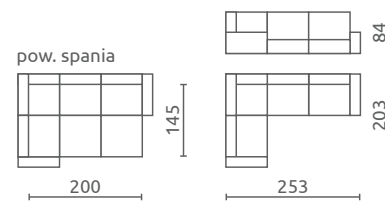

ENZO

Oparcie: Silikon

COCO

ENZO I

Oparcie: Silikon

ENZO III

Oparcie: Silikon

LEO