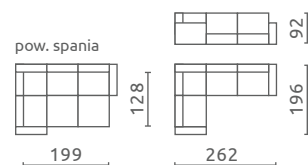

LOFT I

ZONDA II

Siedzisko: Pianka wysokoelastyczna (HR)
Oparcie: Silikon

LOFT II

LOFT III

ZONDA I

Siedzisko: Pianka wysokoelastyczna (HR)
Oparcie: Silikon