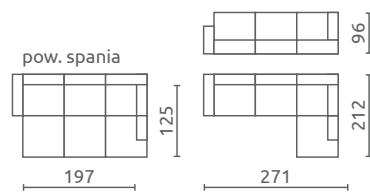

OSLO

P U HR

Siedzisko / Oparcie / Zagłówek:
Pianka wysokoelastyczna (HR)