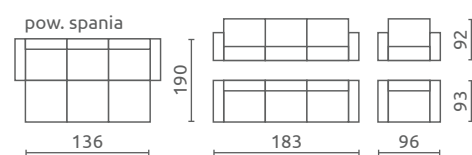

# SOPRANO

Fotel

HR

Kanapa / Fotel

Siedzisko / Oparcie:  
Pianka wysokoelastyczna (HR)