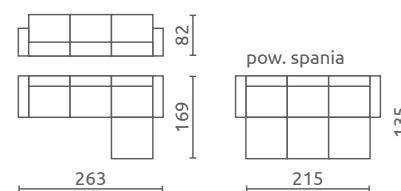

FLOO I

L U HR

Siedzisko / Oparcie:
Pianka wysokoelastyczna (HR)

NIKO

P U
Oparcie: Silikon

LINEA

P U HR

Siedzisko / Oparcie:
Pianka wysokoelastyczna (HR)

FLOO III

L U HR

Siedzisko / Oparcie:
Pianka wysokoelastyczna (HR)

FLOO II

P U HR

Siedzisko / Oparcie:
Pianka wysokoelastyczna (HR)

FAN

P/L U