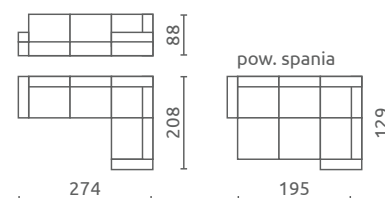

LUZIO II

P U HR

Siedzisko / Oparcie / Zagłówek:
Pianka wysokoelastyczna (HR)

OSLO

P U HR

Siedzisko / Oparcie / Zagłówek:
Pianka wysokoelastyczna (HR)

LUZIO I

L U HR

Siedzisko / Oparcie / Zagłówek:
Pianka wysokoelastyczna (HR)

LUZIO III

L U HR

Siedzisko / Oparcie / Zagłówek:
Pianka wysokoelastyczna (HR)

FADO

P U HR

Siedzisko / Oparcie / Zagłówek:
Pianka wysokoelastyczna (HR)