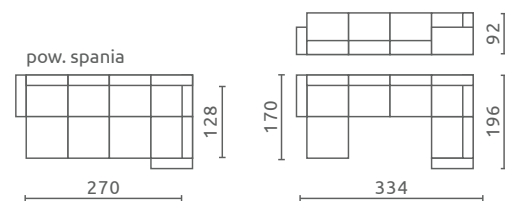

ZONDA II

Siedzisko: Pianka wysokoelastyczna (HR)
Oparcie: Silikon