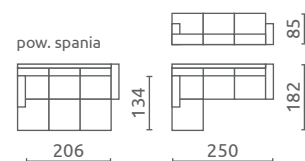

LEVEL

Siedzisko: Pianka wysokoelastyczna (HR)
Oparcie: Silikon