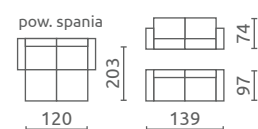

SOPRANO

Fotel

HR

Kanapa / Fotel

Siedzisko / Oparcie:
Pianka wysokoelastyczna (HR)

COCO

Fotel

LENA

JĘDRUŚ

LEO