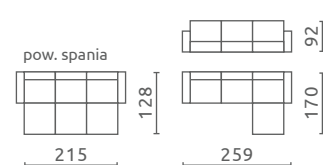

ZONDA I

Siedzisko: Pianka wysokoelastyczna (HR)
Oparcie: Silikon