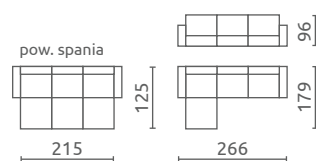

LUZIO III

L U HR

Siedzisko / Oparcie / Zagłówek:
Pianka wysokoelastyczna (HR)

FADO

P U HR

Siedzisko / Oparcie / Zagłówek:
Pianka wysokoelastyczna (HR)