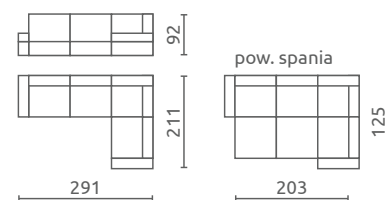

LOFT I

ZONDA II

Siedzisko: Pianka wysokoelastyczna (HR)
Oparcie: Silikon

LOFT II

LOFT III

ZONDA I

Siedzisko: Pianka wysokoelastyczna (HR)
Oparcie: Silikon