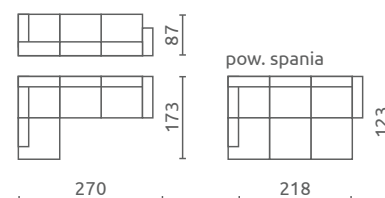

SALVO II

P U HR

Siedzisko / Oparcie / Zagłówek:
Pianka wysokoelastyczna (HR)

SAND

L U

SALVO I

L U HR

Siedzisko / Oparcie / Zagłówek:
Pianka wysokoelastyczna (HR)

SALVO III

L U HR

Siedzisko / Oparcie / Zagłówek:
Pianka wysokoelastyczna (HR)

AMOS

P U HR

Siedzisko: Pianka wysokoelastyczna (HR)
Oparcie: Silikon