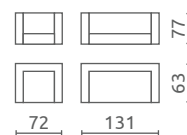

JAZZ

Oparcie: Silikon

CLASSIC II

Oparcie: Pianka wysokoelastyczna (HR)

IMPULS

Kanapa Fotel

SWING

CLASSIC III

Oparcie: Pianka wysokoelastyczna (HR)