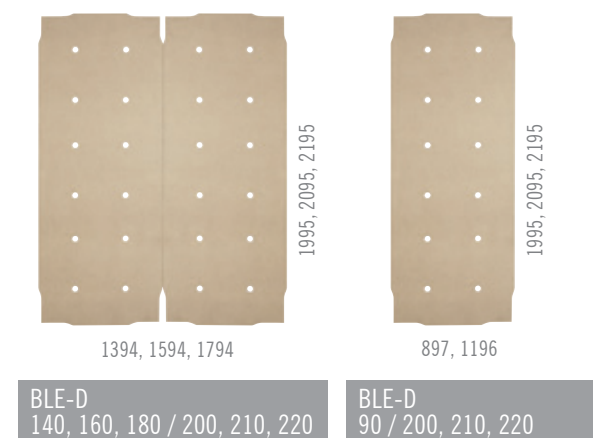

Dno postelje • Podnica kreveta • Bed bottom