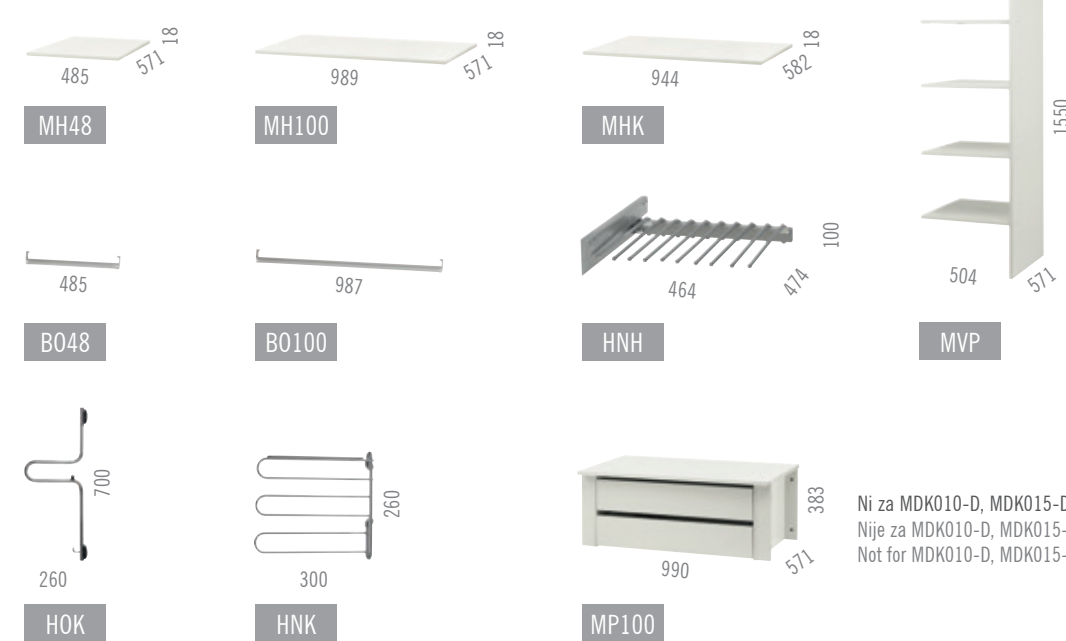

Talna zaščita • Talna zaštita • Floor protection

Notranja oprema ormar • Unutrašnji elementi ormara • Wardrobe interior elements