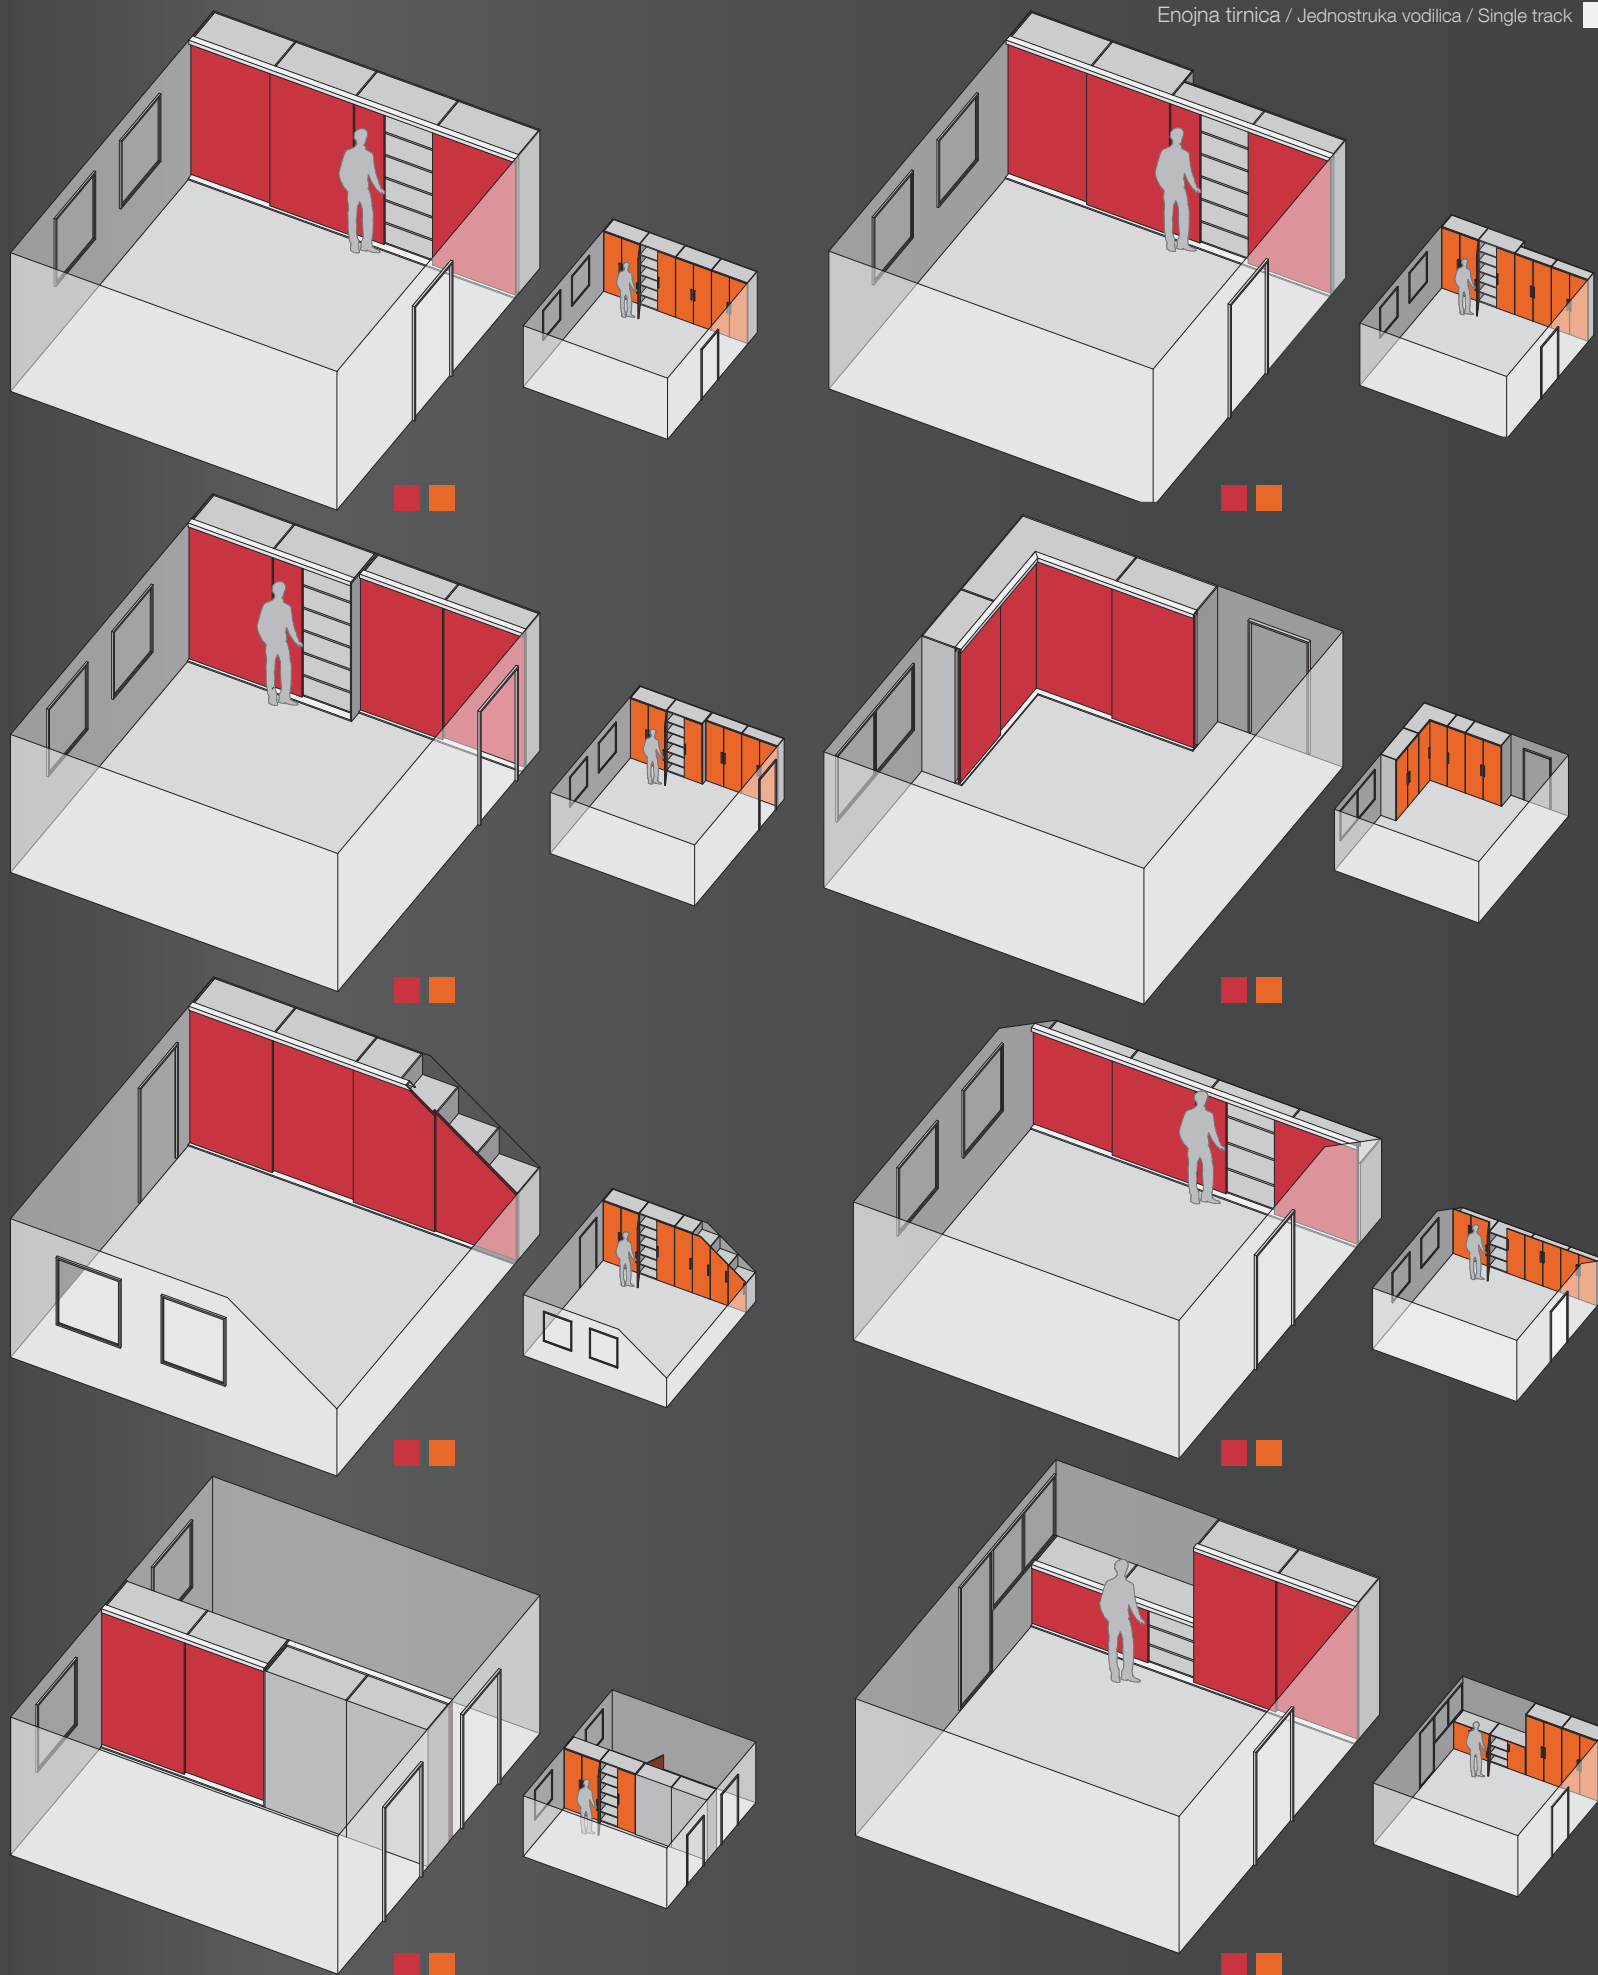

Vgradne omare za VSAK PROSTOR

Ugradni ormari za SVAKI PROSTOR
Built-in wardrobes to FIT INTO ANY SPACE

30
31
32
33
34
35

36 37 38 39 40 41

Vgradne omare za VSE GENERACIJE

Ugradni ormari za SVE GENERACIJE
Built-in wardrobes for ALL AGES

Rešitve prostorskih problemov

Rješenje za svaki prostor / Custom built wardrobe solutions

Drsna vrata / Klizna vrata / Sliding door ■
Klasična vrata / Klasična vrata / Classical hinged door ■
Enojna tirnica / Jednostruka vodilica / Single track ■