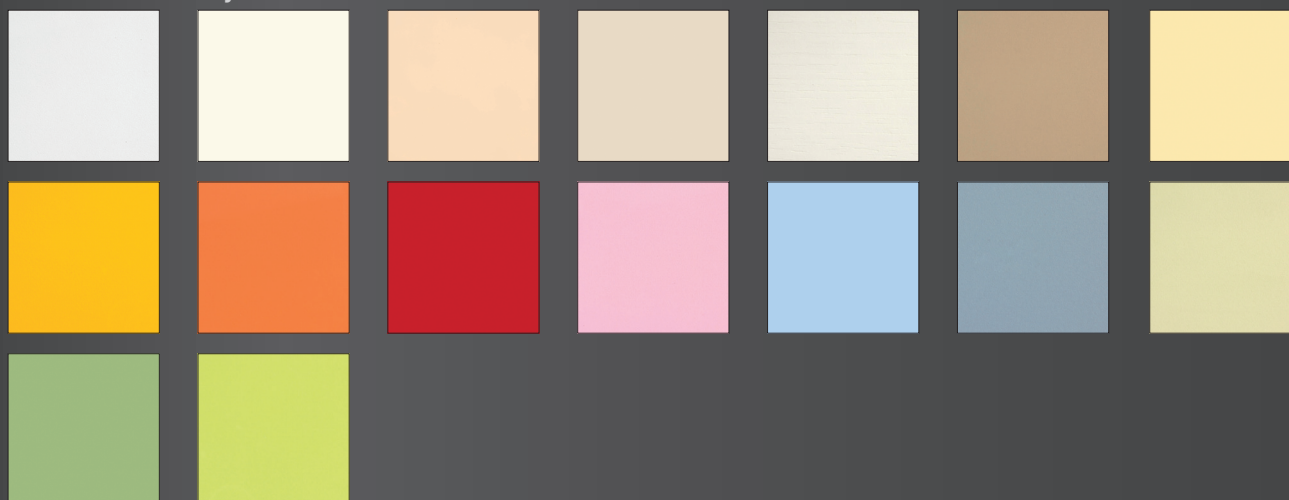

Lesni dekorji / Drveni dekorji / Wood grain colours

Barva korpusa za drsna in klasična vrata
Boja korpusa za klizna i klasična vrata
Colour of wardrobe interior for sliding and classical hinged door

Barvni dekorji mat / Dekori u bojama mat / Colour finishes