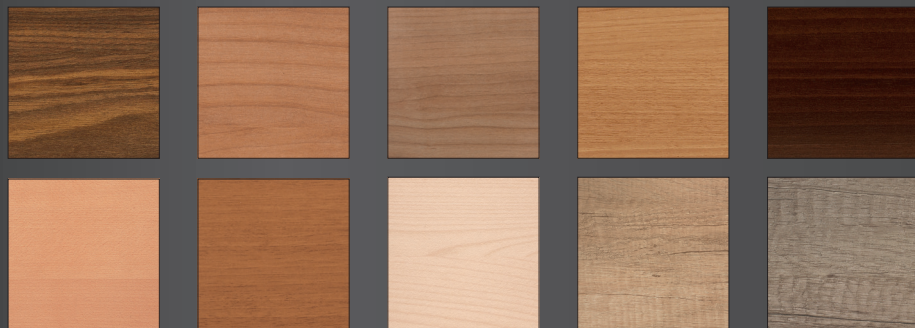

Naravni STIL / Prirodan STIL / Natural STYLE

Umirjeni STIL / Smiren STIL / Calm STYLE

Mladostni STIL / Mladalački STIL / Youth STYLE

Drzni STIL / Drzak STIL / Bold STYLE

Nabor dekorjev za drsna vrata

Dekori za klizna vrata / Sliding door finishes

Lesni dekorji / Drveni dekorji / Wood grain colours

Barva korpusa za drsna in klasična vrata
Boja korpusa za klizna i klasična vrata
Colour of wardrobe interior for sliding and classical hinged door

Barvni dekorji mat / Dekori u bojama mat / Colour finishes