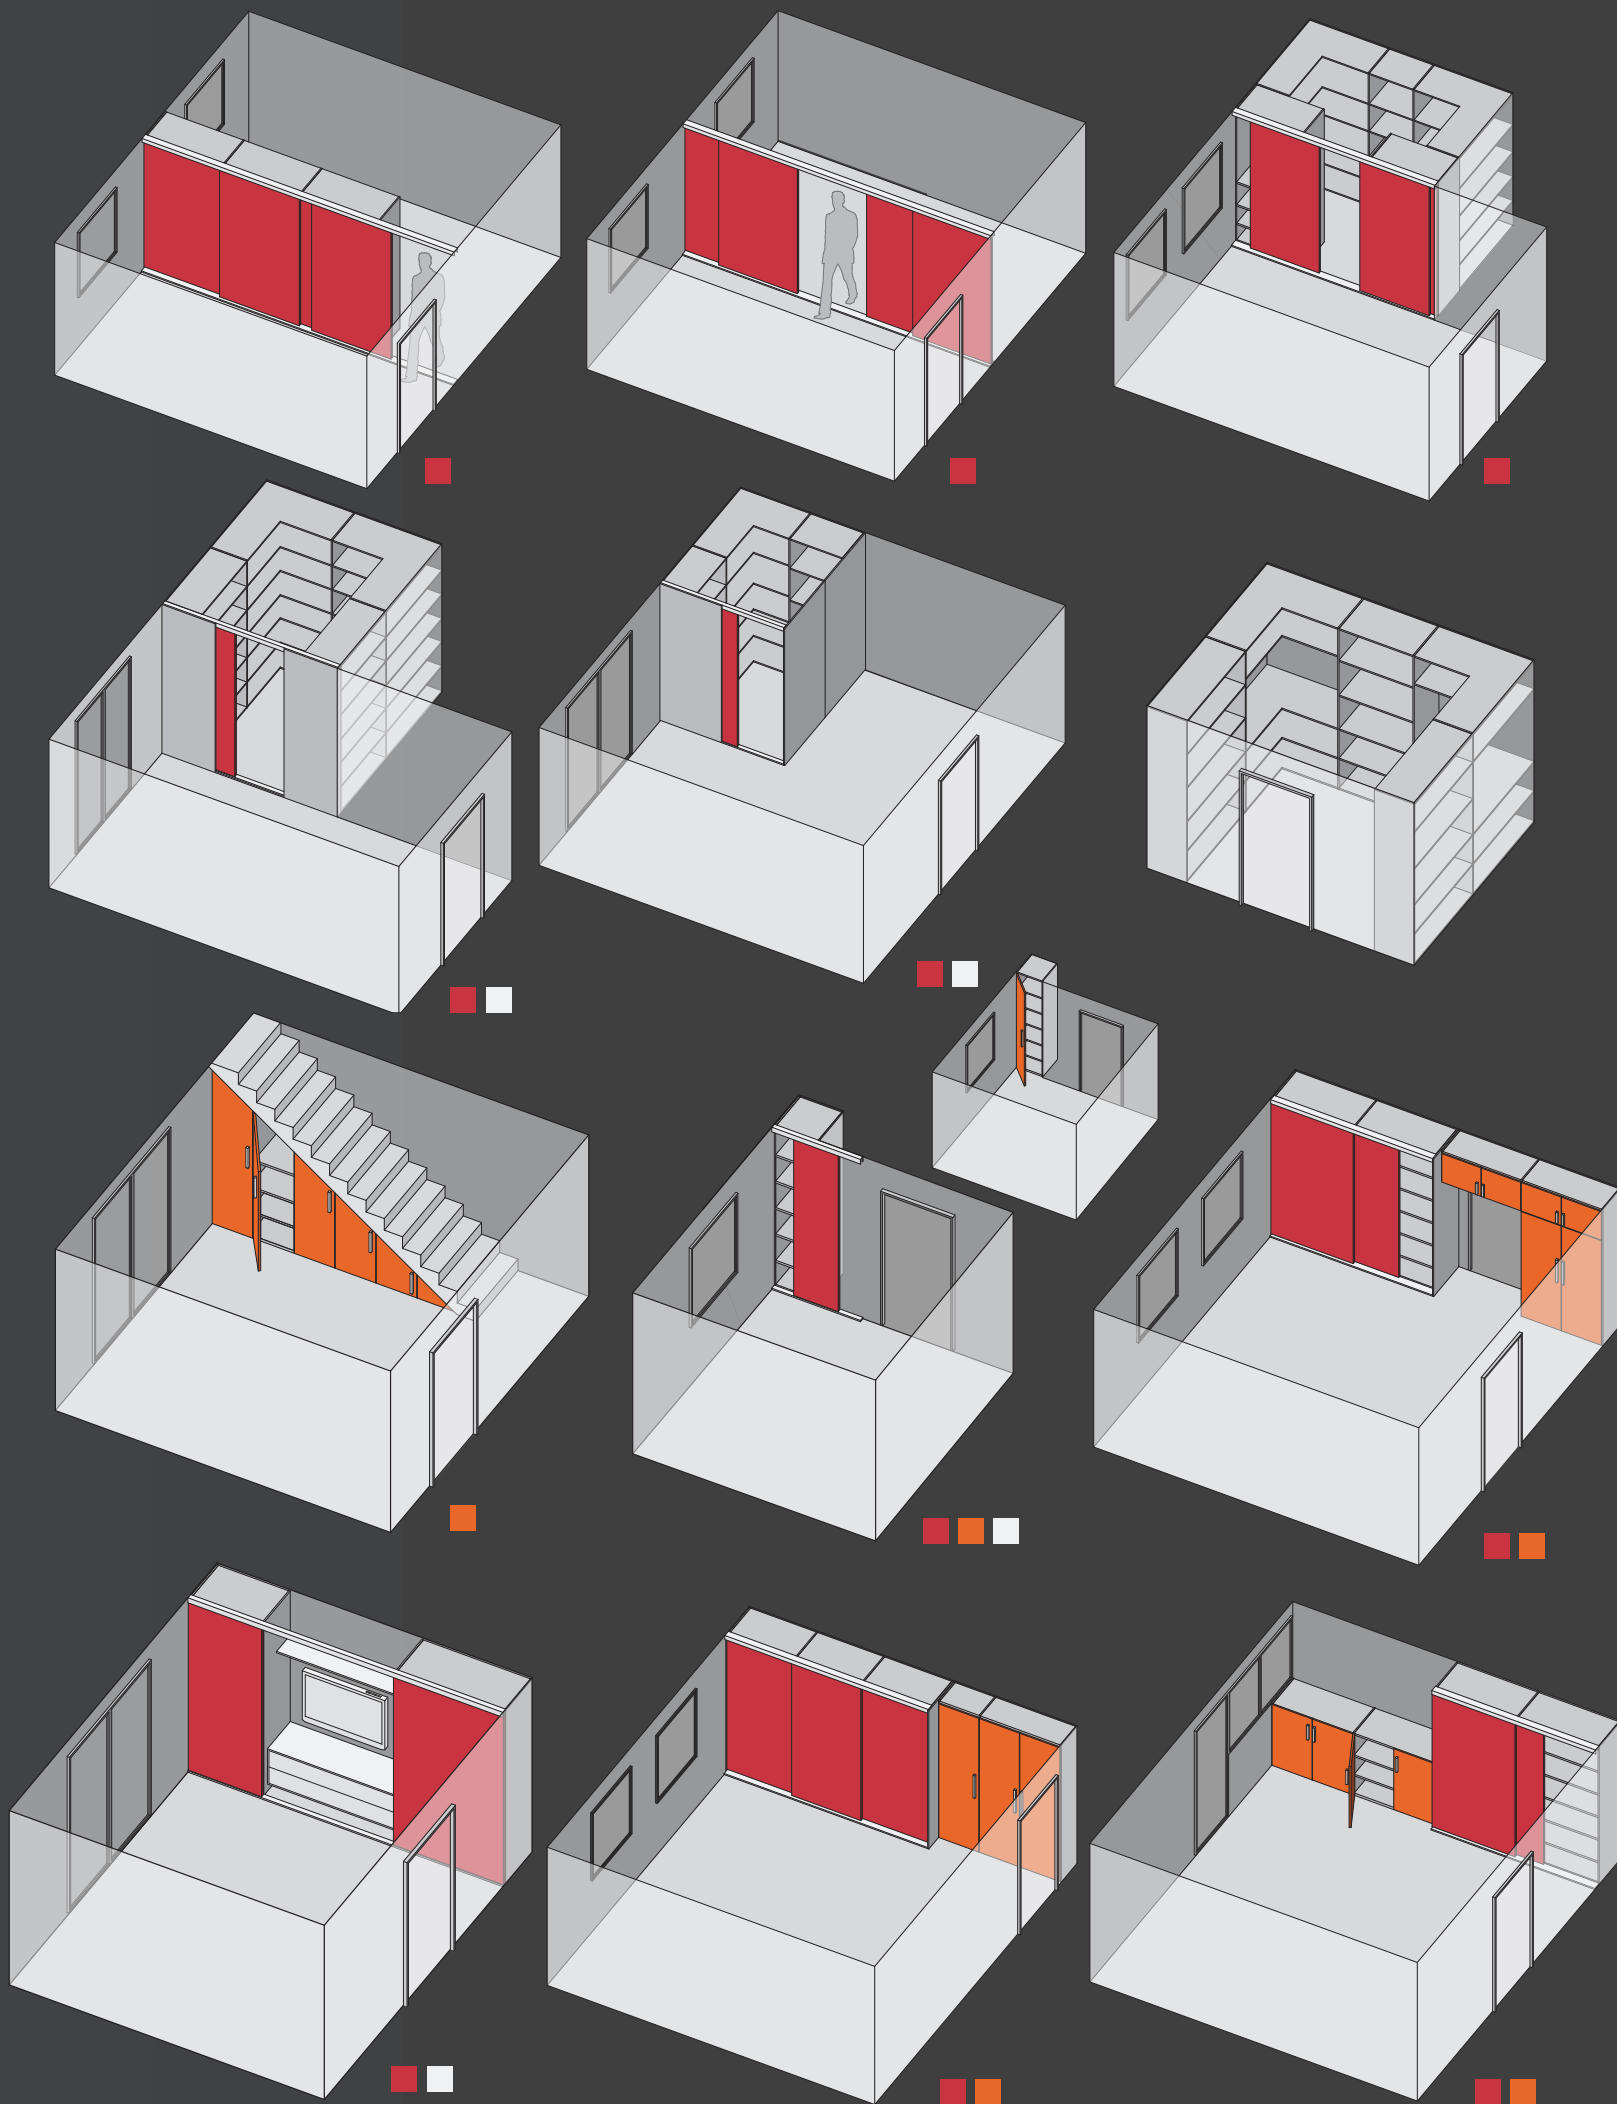

Vgradne omare za VSAK PROSTOR

Ugradni ormari za SVAKI PROSTOR
Built-in wardrobes to FIT INTO ANY SPACE

30
31
32
33
34
35

36 37 38 39 40 41

Vgradne omare za VSE GENERACIJE

Ugradni ormari za SVE GENERACIJE
Built-in wardrobes for ALL AGES

Rešitve prostorskih problemov

Rješenje za svaki prostor / Custom built wardrobe solutions

Drsna vrata / Klizna vrata / Sliding door ■
Klasična vrata / Klasična vrata / Classical hinged door ■
Enojna tirnica / Jednostruka vodilica / Single track ■