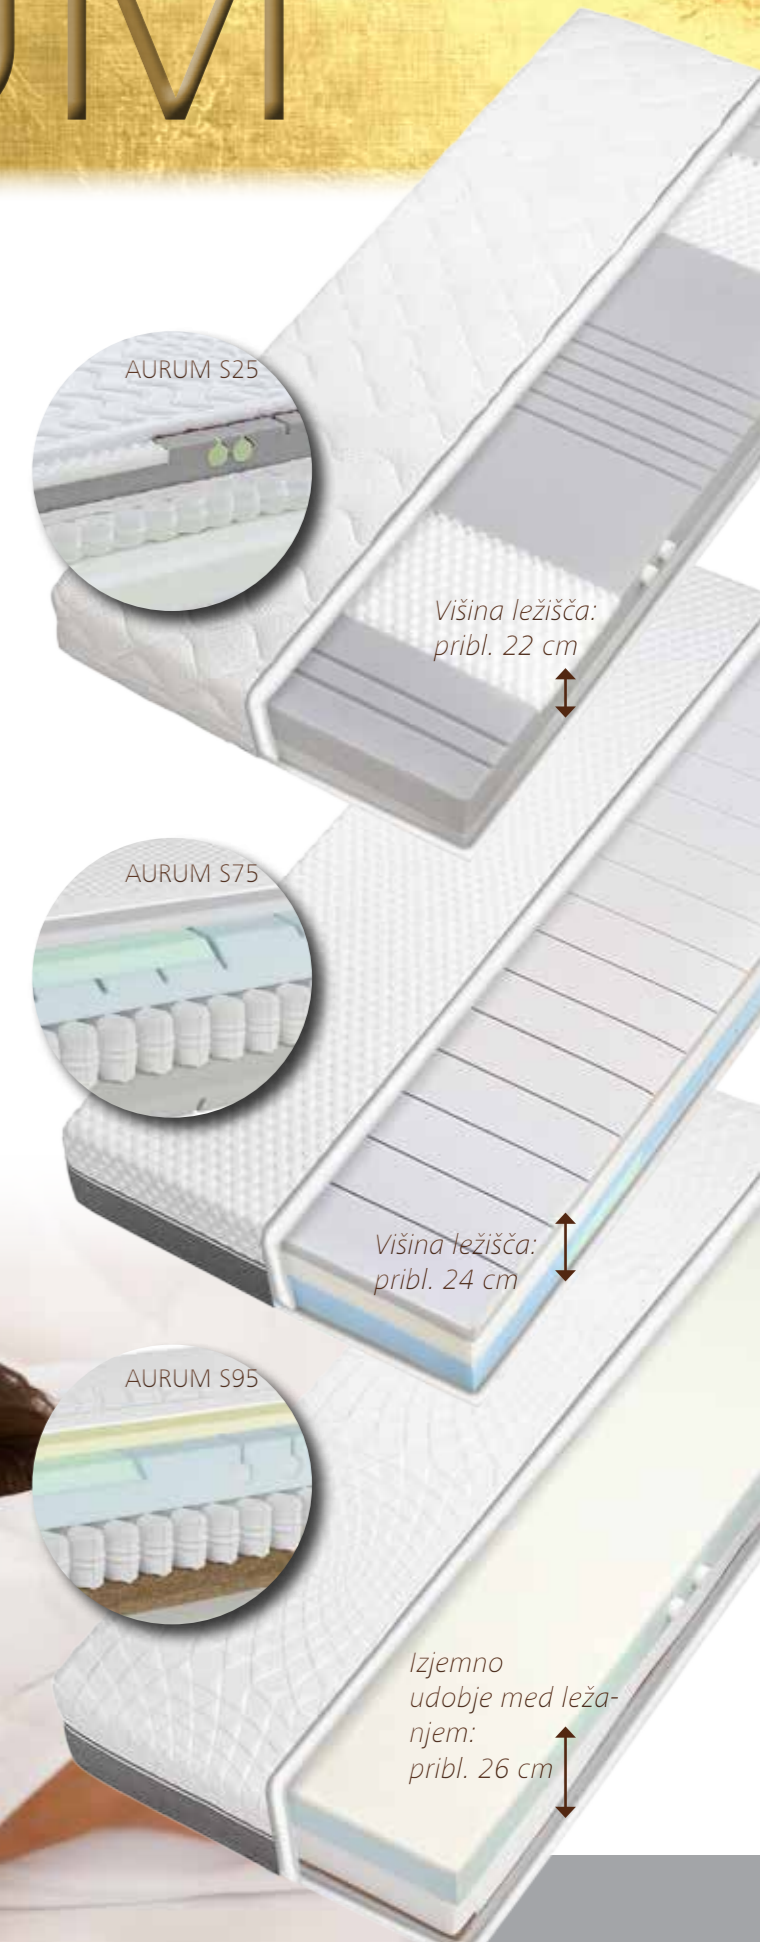

Prevleka

- Pranje do 60 °C
- Snemljiva prevleka
- 4 ročaji za obračanje, 2 na vsaki strani
- Skupna višina ležišča: pribl. 18 cm

Smartline 200

Jedro

- Jedro sestavljata dve različni peni. Dvodnelno jedro je sestavljeno iz dveh različnih, posebej razvitih udobnih plasti. Posebnost ležišča je v tem, da je njegova sredina napolnjena z več kot 800 kockami. Tako se vsako območje ležišča kot po meri prilega vašemu položaju.
- Ena stran za mehkejši občutek med ležanjem, H2 mehkejša
- Ena stran za trši občutek med ležanjem, H3 trša
- Cone: porazdelitev v več con
- Optimalno prezračevanje Plus
- Optimalna ventilacija
- Uravnavanje vlažnosti
- Višina jedra: pribl. 18 cm

Prevleka, ustrežna za alergike:

- Prevleka Clima care s trajno antimikrobno prevleko vlaken, ki ščiti pred škodljivimi mikroorganizmi.
- Prešita z antimikrobnimi vlakni Aqua care (320 g/m²).
- 10-milimetrska pena Clima feel z »izjemnim suhim učinkom«.
- Snemljiva, pralna do 60 °C, 4 ročaji za obračanje.

Višina: pribl. 27 cm.

AURUM

Postelje Boxspring so udobne in elegantne. Za marsikoga pa imajo tudi eno slabost: so prenehke. Serija ležišč AURUM, ki so ustrezna tudi za postelje Boxspring, na tem mestu ponuja rešitev in vsem, ki raje spijo na trši podlagi, zagotavlja ustrezno udobje med ležanjem. 7-consko žepkasto vzmeteno jedro z oblazinjenjem s peno nudi prijetno oporo telesu – če ležišče uporabimo na običajni postelji, nudi celo posebej trdo oporo. Pri modelu AURUM S95 nadvložek iz viskozne pene poleg tega poskrbi za dodatno točkovno elastičnost in s to prednostjo zagotavlja potrebno razbremenitev hrbtenice.

Ležišče AURUM je prava izbira, tudi za postelje Boxspring!

Pindos

Jedro:

- 150-milimetrsko 7-consko žepkasto vzmeteno jedro, dve prekrivni plošči v višini 3 cm in v RG 40, obdano s komfortno peno Recticel