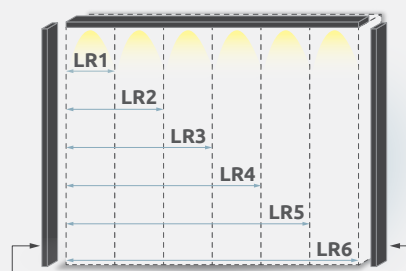

Bočne lajsne LRB/PN

*Bočne lajsne sa LED napajanjem za plakare sa rasvetom
ŠxVxD: 2,5x226x17,5cm