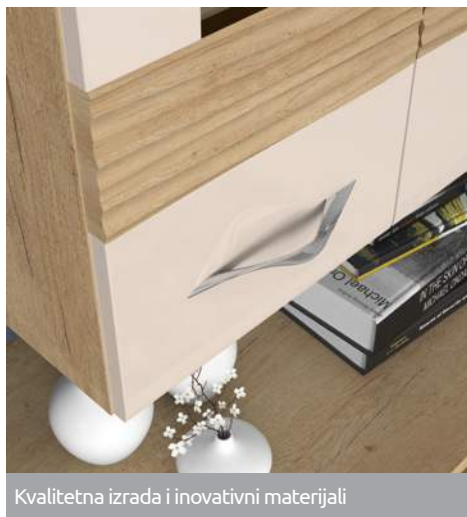

Funkcionalna komoda - neizostavni deo kolekcije

Kvalitetna izrada i inovativni materijali