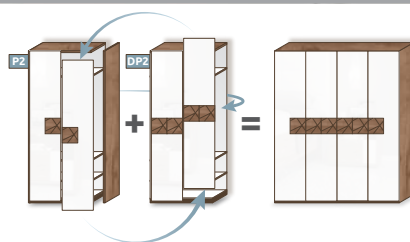

DEKORATIVNE LAJSNE

U zavisnosti od broja krila izaberite adekvatnu pokrivnu lajsnu u potrebnoj dužini. Dopunite estetski izgled plakara bočnim lajsnama.

LAJSNE BEZ UGRADNE RASVETE

Lajsna L2/ST

ŠxVxD: 102x2,5x17,5cm

Lajsna L5/ST

ŠxVxD: 252x2,5x17,5cm

Lajsna L3/ST

ŠxVxD: 152x2,5x17,5cm

Lajsna L6/ST

ŠxVxD: 302x2,5x17,5cm

Lajsna L4/ST

ŠxVxD: 202x2,5x17,5cm

LAJSNE SA UGRADNOM RASVETOM

Lajsna LR2/ST

ŠxVxD: 102x2,5x17,5cm

Lajsna LR5/ST

ŠxVxD: 252x2,5x17,5cm

Lajsna LR3/ST

ŠxVxD: 152x2,5x17,5cm

Lajsna LR6/ST

ŠxVxD: 302x2,5x17,5cm

Lajsna LR4/ST

ŠxVxD: 202x2,5x17,5cm

Bočne lajsne LB/ST

*Bočne lajsne za plakare bez rasvete
ŠxVxD: 2,5x226x17,5cm

Bočne lajsne LRB/ST

*Bočne lajsne sa LED napajanjem za plakare sa rasvetom
ŠxVxD: 2,5x226x17,5cm

KOLEKCIJA STELA

SAVRŠEN SKLAD
PRECIZNIH LINIJA

Geometrijska lepota savršenih površina, lakiranih UV lakom bele boje u visokom sjaju, sa autentičnim aplikacijama od medijapana u drvo dekoru Tobacco hrast. Lepota sklada donosi osećaj mira u spavaćoj sobi.

Dekor korpusa

TH
Tobacco
Hrast

Dekor fronta

Tobacco
Hrast
TH
70
Kristalno
bela

UV LAK

Medijapan
rezbareni

Otvaranje
na dodir

Tiho
zatvaranje