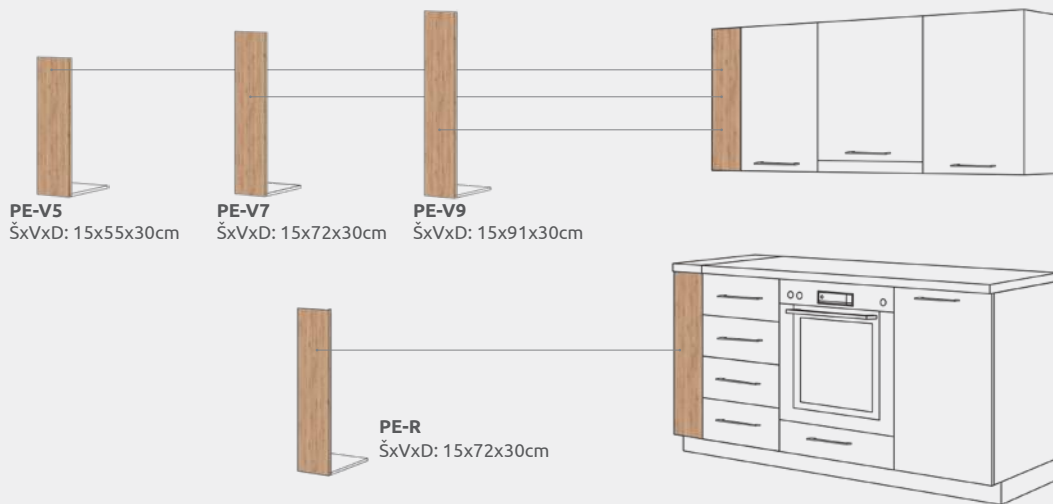

ISKORISTITE SVAKI CENTIMETAR VAŠE KUHINJE

PRILAGODNI ELEMENTI U BOJI FRONTOVA KUHINJE OBA CENOVNA RANGA

Uz pomoć prilagodnih elemenata kreirate kuhinju u željenim dimenzijama bez ograničenja i popunite preostali prazan prostor.

*PE-V5 i PE-V9 nisu dostupni u dekorima 72LR i 75LR

DODATNA OPREMA

ZAVRŠNI ELEMENTI U SVIM BOJAMA FRONTOVA I KORPUSA

Dodatnom opremom možete doprineti lepšem izgledu kuhinje.

BOČNI PANELI

ZA VISEĆE ELEMENTE

BP-V5
BP-V7
BP-V9
LBP-V5
LBP-V7
LBP-V9

ZA ELEMENTE SA FIOKAMA

BP-F
LBP-F

ZA ELEMENTE SA KRILIMA

BP-K
LBP-K

Lakirani bočni paneli (LBP) dostupni u dekorima:

- ☐ Kristalno bela-70
- ☐ Bež lak-71
- ☐ Tamna nebraska lak-72
- ☐ Nebraska lak-75

Bočni paneli (BP) dostupni u dekorima:

- ☐ Bela-BE
- ☐ Nebraska hrast-NE
- ☐ Slonova kost-SL

DODATNI PANELI

ZA KOMBINOVANE ELEMENTE

DP-K14
DP-K21
DP-K23
LDP-K14
LDP-K21
LDP-K23

ZA VISEĆE ELEMENTE

DP-V5
DP-V7
DP-V9
LDP-V5
LDP-V7
LDP-V9

ZA RADNE ELEMENTE

DP-R
LDP-R

Dodatna sokla DS

Bočna sokla SB-50

Dodatni paneli (DP, univer 25mm) dostupni u dekorima:

- ☐ Bela-BE
- ☐ Nebraska hrast-NE

Dodatne sokle (DS) i bočne sokle (SB-50) dostupne u dekorima:

- ☐ Kristalno bela-70
- ☐ Bež lak-71
- ☐ Nebraska hrast-NE
- ☐ Slonova kost-SL
- ☐ Bela-BE

Lakirani dodatni paneli (LDP, lak 16mm) dostupni u dekorima:

- ☐ Kristalno bela-70
- ☐ Bež lak-71
- ☐ Tamna nebraska lak-72
- ☐ Nebraska lak-75

DIHTUNG LAJSNA I DODATNA RADNA PLOČA

Dihtung lajsna, dužine 4m - DL
Dodatna radna ploča - DRP

Dekorirani radni ploče:

18 Crni mermer	53 Latino mermer	54 Nebraska hrast	64 Carini orah
65 Crna	66 Bela	67 Chromix siva	68 Siena mermer

ZAVRŠNE LAJSNE

ZL280/1
ZL140/1

Dostupna u dekorima:
Bela - 15CO,
Nebraska hrast 81CO

ZL280/3
ZL140/3

Dostupna u dekoru:
Slonova kost 76EV

Dostupna u dekoru:
Bela mat 35SQ,
Slonova kost 76LI

Dostupna u dekoru:
Bela HG 55MD, Bež HG 51 MD