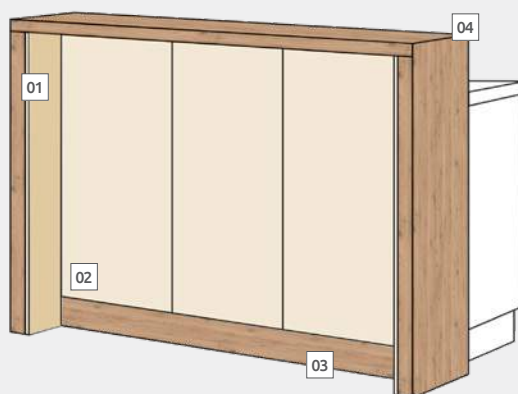

Dostupna u dekoru:  
Bela HG 55MD, Bež HG 51 MD

**NOVO!**  
VENTILACIONA REŠETKA  
ZA UGRADNE APARATE  
AL-R

PULT-120  
ŠxVxD: 129x106x31cm

PULT-135  
ŠxVxD: 143x106x31cm

PULT-150  
ŠxVxD: 159x106x31cm

PULT-160  
ŠxVxD: 169x106x31cm