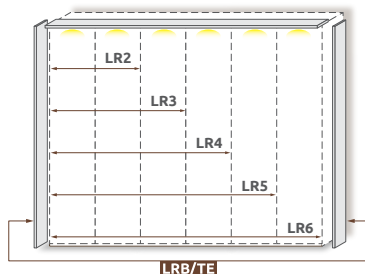

NOVO! MODULARNI DIZAJN
NEOGRANIČENE MOGUĆNOSTI

Lak put do idealnog garderobera koji se prilagođava veličini vaše sobe i praktičnim potrebama. Jednostavno kombinujte elemente sa dodatnim jedinicama i napravite željeni plakar.

DEKORATIVNE LAJSNE

U zavisnosti od broja krila izaberite adekvatnu pokrivnu lajsnu u potrebnoj dužini. Dopunite estetski izgled plakara bočnim lajsnama.

LAJSNE BEZ UGRADNE RASVETE

Lajsna L2/TE
ŠxVxD: 102x2,5x17,5cm

Lajsna L5/TE
ŠxVxD: 252x2,5x17,5cm

Lajsna L3/TE
ŠxVxD: 152x2,5x17,5cm

Lajsna L6/TE
ŠxVxD: 302x2,5x17,5cm

Lajsna L4/TE
ŠxVxD: 202x2,5x17,5cm

Bočne lajsne LB/TE
*Bočne lajsne za plakare bez rasvete
ŠxVxD: 2,5x226x17,5cm

LAJSNE SA UGRADNOM RASVETOM

Lajsna LR2/TE
ŠxVxD: 102x2,5x17,5cm

Lajsna LR5/TE
ŠxVxD: 252x2,5x17,5cm

Lajsna LR3/TE
ŠxVxD: 152x2,5x17,5cm

Lajsna LR6/TE
ŠxVxD: 302x2,5x17,5cm

Lajsna LR4/TE
ŠxVxD: 202x2,5x17,5cm

Bočne lajsne LRB/TE
*Bočne lajsne sa LED napajanjem za plakare sa rasvetom
ŠxVxD: 2,5x226x17,5cm

Sistem modularnih plakara omogućuje idealno iskorišćenje prostora vaše spavaće sobe