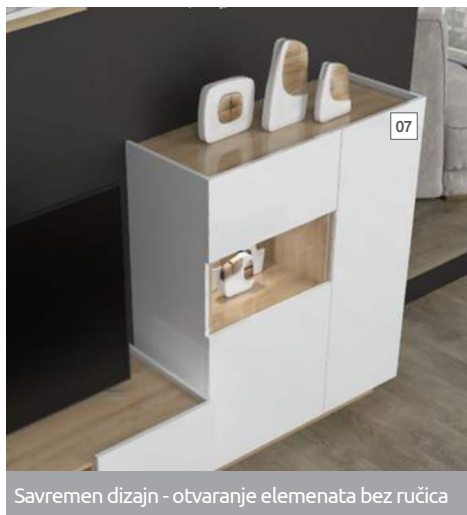

Klub sto sa fiokama