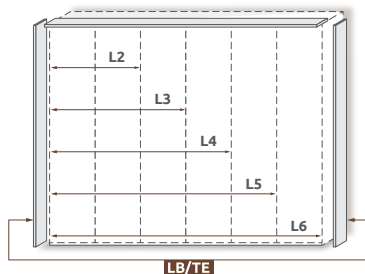

**LAJSNE BEZ UGRADNE RASVETE**

**Lajsna L2/TE**  
ŠxVxD: 102x2,5x17,5cm

**Lajsna L5/TE**  
ŠxVxD: 252x2,5x17,5cm

**Lajsna L3/TE**  
ŠxVxD: 152x2,5x17,5cm

**Lajsna L6/TE**  
ŠxVxD: 302x2,5x17,5cm

**Lajsna L4/TE**  
ŠxVxD: 202x2,5x17,5cm