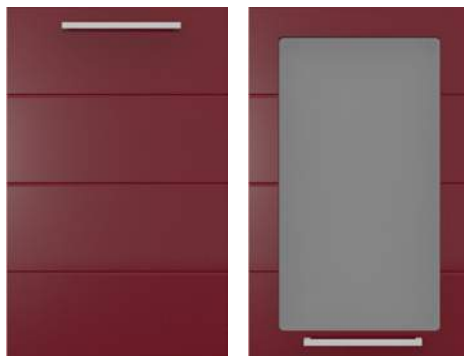

IZGLED FRONTOVA

Dekori frontova

50HL	55HL	88HL
Bordo HG	Bela HG	Crna HG