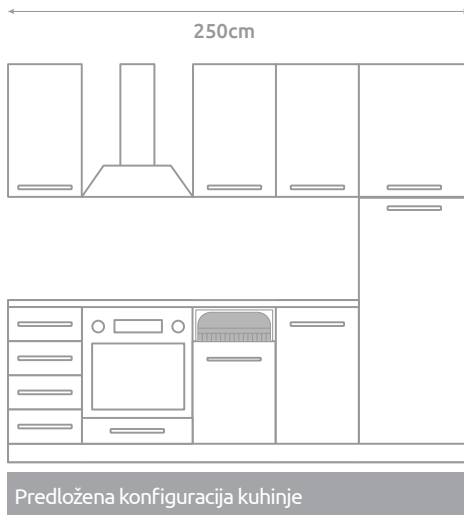

KOLEKCIJA LIRA

SIMFONIJA SKLADA

Savršena ravnoteža između atraktivnosti, funkcionalnosti i elegancije u modernoj kuhinji. Elementi su dostupni u kombinacijama drvodekora Nebraske i tamne Nebraske sa belom ili bež bojom u visokom sjaju.

Iskoristite novu mogućnost kombinovanja dekora i boja na elementima fioka i dajte svojoj kuhinji poseban pečat.

SIGURNA ZAŠTITA

Dihtung guma na soklama

VIŠE PROSTORA

Dubina visećih elemenata 32 cm

KVALITET I ESTETIKA

Radna ploča, debljine 38 mm

LAKA MONTAŽA

Postavljanje visećih elemenata na šinu