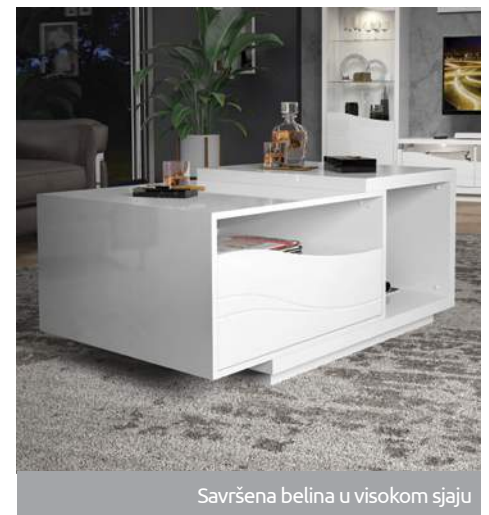

Dekor korpusa

70   
Kristalno  
bela

Dekor fronta

55   
Bela HG

Savršena belina u visokom sjaju

01  
Vitrina NICA-V1SL  
ŠxVxD: 65x185x40cm05  
Komoda NICA-K3SL  
ŠxVxD: 180x88x40cm04  
Komoda NICA-K1SL  
ŠxVxD: 65x120x40cm06  
Klub sto NICA-KLSL  
ŠxVxD: 110x51x67cm02  
Viseća polica NICA-VP5L  
ŠxVxD: 140x34x21cm03  
TV sto NICA-TVL  
ŠxVxD: 180x48x50cmKlub sto KLS90-LAK  
ŠxVxD: 90x45x88 cm