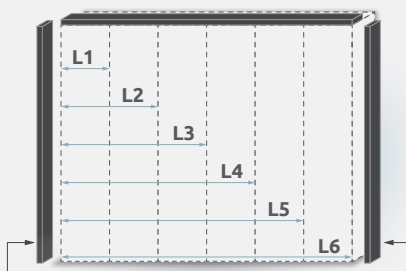

Bočne lajsne LB/PN

*Bočne lajsne za plakare bez rasvete
ŠxVxD: 2,5x226x17,5cm

LAJSNE BEZ UGRADNE
RASVETE

Lajsna L1/PN
ŠxVxD: 47x2,5x17,5cm

Lajsna L2/PN
ŠxVxD: 92x2,5x17,5cm

Lajsna L3/PN
ŠxVxD: 137x2,5x17,5cm

Lajsna L4/PN
ŠxVxD: 182x2,5x17,5cm

Lajsna L5/PN
ŠxVxD: 227x2,5x17,5cm

Lajsna L6/PN
ŠxVxD: 272x2,5x17,5cm