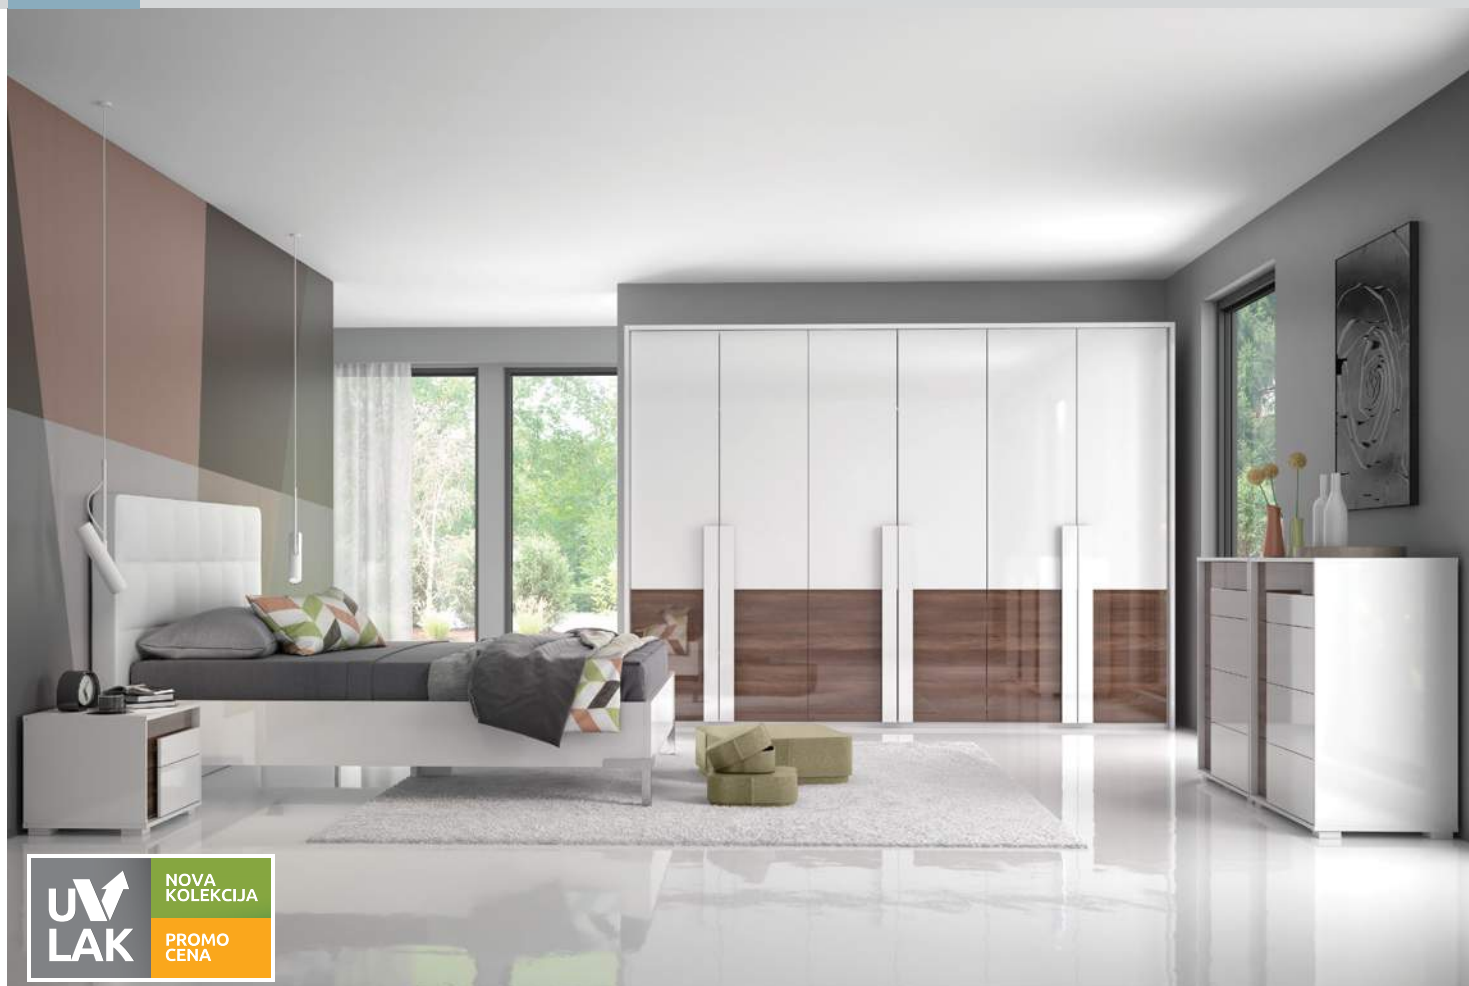

Spavaća soba Tena lakirana UV lakom visokog sjaja u kombinaciji bele boje sa drvodekorom Aida orah