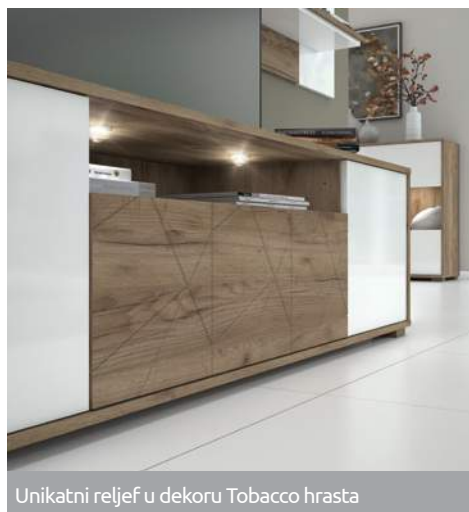

Unikatni reljef u dekoru Tobacco hrasta