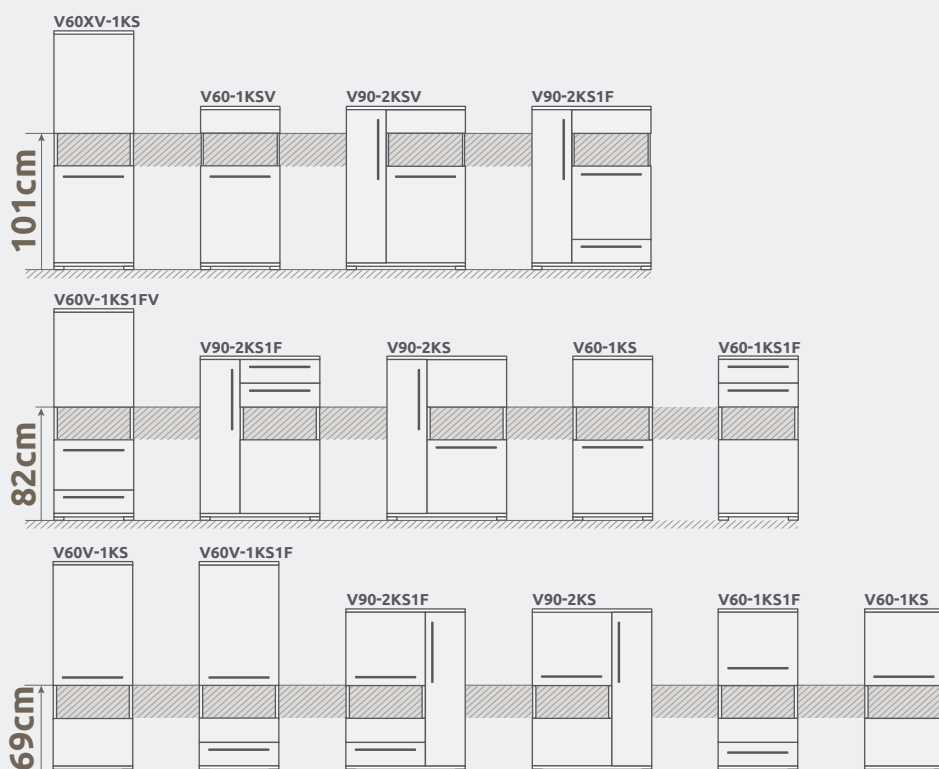

ELEMENTI MODULARNOG SISTEMA DNEVNE SOBE PIANO

VITRINE

KORPUS
Š60cm | V123cm

KORPUS
Š90cm | V123cm

KORPUS
Š60cm | V161cm

KORPUS
Š60cm | V193cm

UKLOPITE VITRINE SA TRI RAZLIČITE POZICIJE STAKLA PREMA NAŠEM UPUTSTVU

UŽIVAJTE U KREIRANJU SVOG
ŽIVOTNOG PROSTORA!

Svi elementi mogu se, po potrebi, nizati
jedan za drugim. Radi prilagođavanja
vašim potrebama i estetici, vitrine imaju
čak tri različite pozicije stakala na krilima.