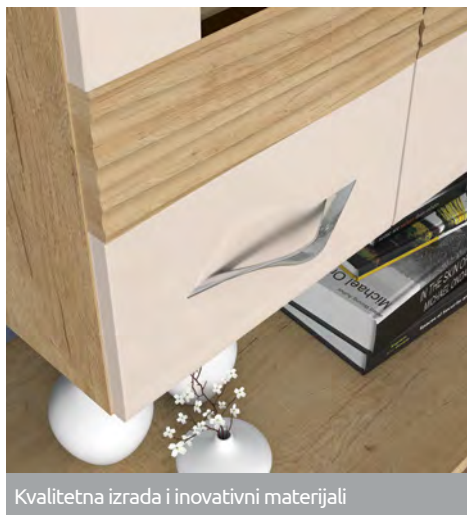

03  
**TV sto NICA-TVL**  
ŠxVxD: 180x48x50cm

**Klub sto KLS90-LAK**  
ŠxVxD: 90x45x88 cm

LED osvetljenje je sastavni deo elemenata. Za njegovo funkcionisanje potrebno je dokupiti LED napajanje LN-18W.

Dnevna soba Lisa u dekoru hrasta Nebraska sa frontovima od medijapana u bež boji visokog sjaja