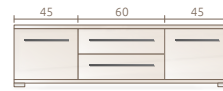

## KLUB STOLOVI

Klub sto KLS-2F

KORPUS Š135cm

TV sto TV135-1K2F/PN

TV sto TV135-3K/PN

Klub sto SET2

KORPUS Š150cm

TV sto TV150-1K2F/PN