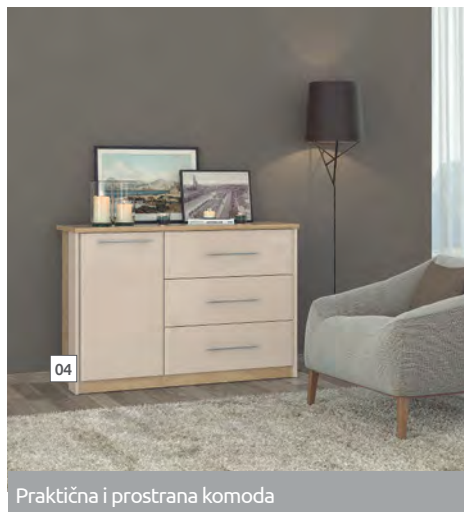

**Ogledalo OG80**  
ŠxVxD: 87x79x2cm

**Fah F-KN**  
ŠxVxD: 113x2,5x53cm

Spavaća soba Modern sa frontovima od medijapana u bež boji i visokom sjaju

Klizni plakar - potpuna funkcionalnost

Praktična i prostrana komoda