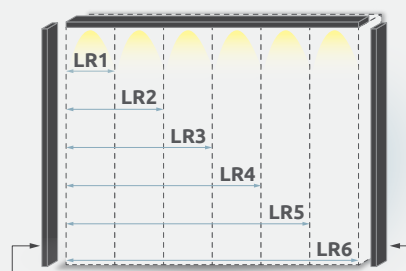

Bočne lajsne LRB/PN
*Bočne lajsne sa LED napajanjem za plakare sa rasvetom
ŠxVxD: 2,5x226x17,5cm