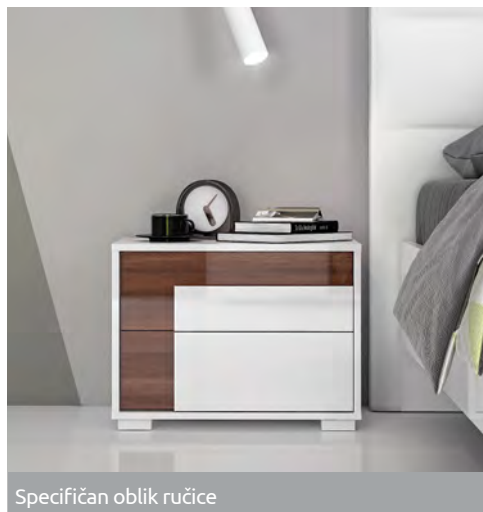

Specifičan oblik ručice