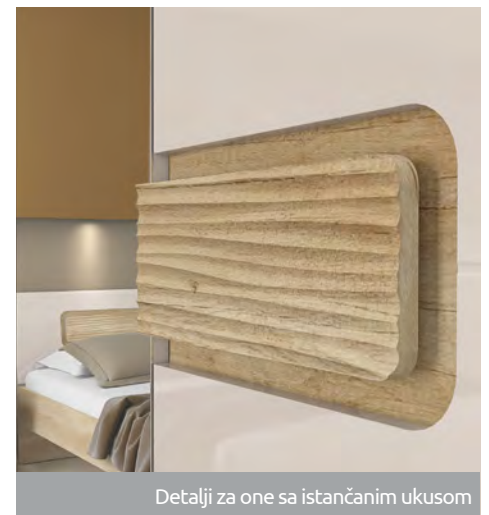

01
Plakar P4/KN
ŠxVxD: 231x228x56cm