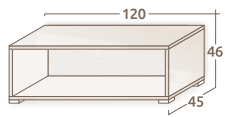

NOVO! *Dostupno od 01.07.

KORPUS Š120cm

TV sto TV120-1K2F/PN