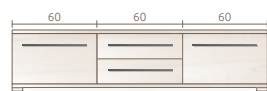

KORPUS Š180cm