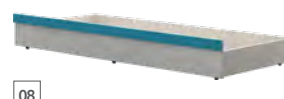

Soba Play od univerza E1, kombinacija ciklama i bele boje

08

Fioka kreveta JOY-FK80
ŠxVxD: 199x27x85cm