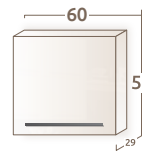

VISEĆE KOMODE

Viseća komoda
VK60-1K/PN