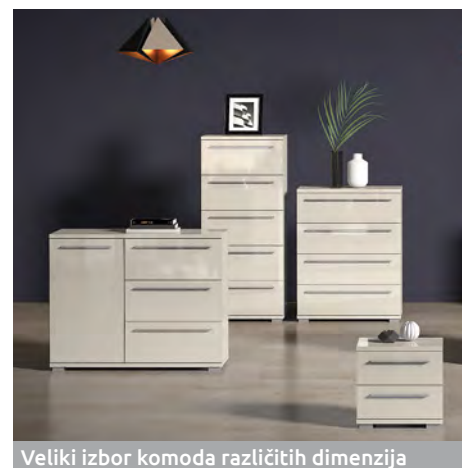

Dekor korpusa/fronta

71

Bež HG lak

Soft - close mehanizmi

UV lak - visoki sjaj

Hromirana ručica

Hromirana noga

Ugradna rasveta