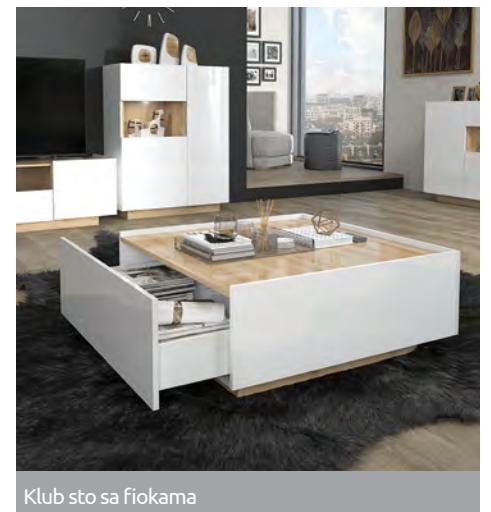

Savremen dizajn - otvaranje elemenata bez ručica

Klub sto sa fiokama

NOVO!

0.3W

**01**  
**Vitrina TENA-V2**  
ŠxVxD: 60x190x40cm

**05**

**Klub sto KLS-2F**  
ŠxVxD: 90x36x90cm

**02**  
**Komoda TENA-K31**  
ŠxVxD: 178x90x45cm