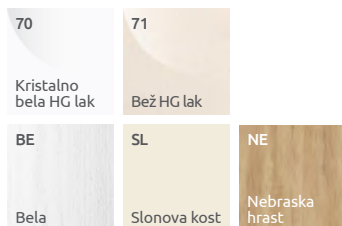

DODATNI PANELI

ZA KOMBINOVANE ELEMENTE

DP-K14
DP-K21
DP-K23
LDP-K14
LDP-K21
LDP-K23

ZA VISEĆE ELEMENTE

DP-V5 LDP-V5
DP-V7 LDP-V7
DP-V9 LDP-V9

ZA RADNE ELEMENTE

Dodatna sokla
DS
Bočna sokla
SB-50

DP-R
LDP-R

Dodatni paneli (DP, univer 25mm)
dostupni u dekorima:

Dodatne sokle (DS) i bočne sokle (SB-50) dostupne u dekorima:

Lakirani dodatni paneli (LDP, lak 16mm)
dostupni u dekorima:

DIHTUNG LAJSNA I DODATNA RADNA PLOČA

Dihtung lajsna, dužine 4m - DL
Dodatna radna ploča - DRP

Dekori radnih ploča:

ZAVRŠNE LAJSNE

ZL280/1
ZL140/1

Dostupna u dekorima:
Bela - 15CO,
Nebraska hrast 81CO

ZL280/3
ZL140/3

Dostupna u dekoru:
Slonova kost 76EV

Dostupna u dekoru:
Bela HG 55MD, Bež HG 51 MD

PULT-120
ŠxVxD: 129x106x31cm

PULT-135
ŠxVxD: 143x106x31cm

PULT-150
ŠxVxD: 159x106x31cm

PULT-160
ŠxVxD: 169x106x31cm

ŽELITE PULT U VAŠOJ KUHINJI

TIPSKI PULT UZ SVAKU KUHINJU

- 01 Aplikacija od medijapana ili UV laka
- 02 Front od medijapana ili UV laka
- 03 Sokla sa dihtung gumom
- 04 Radna ploča debljine 38 mm

* Radni elementi nisu uključeni u cenu pulta
** Aplikacije i frontovi nisu dostupni u dekorima
Nebraska HG lak-75 i Tamna nebraska HG lak-72.