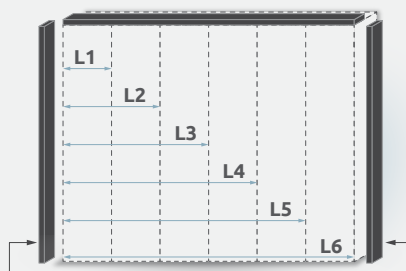

Bočne lajsne LB/PN
*Bočne lajsne za plakare bez rasvete
ŠxVxD: 2,5x226x17,5cm

LAJSNE BEZ UGRADNE
RASVETE

Lajsna L1/PN
ŠxVxD: 47x2,5x17,5cm

Lajsna L2/PN
ŠxVxD: 92x2,5x17,5cm

Lajsna L3/PN
ŠxVxD: 137x2,5x17,5cm

Lajsna L4/PN
ŠxVxD: 182x2,5x17,5cm

Lajsna L5/PN
ŠxVxD: 227x2,5x17,5cm

Lajsna L6/PN
ŠxVxD: 272x2,5x17,5cm