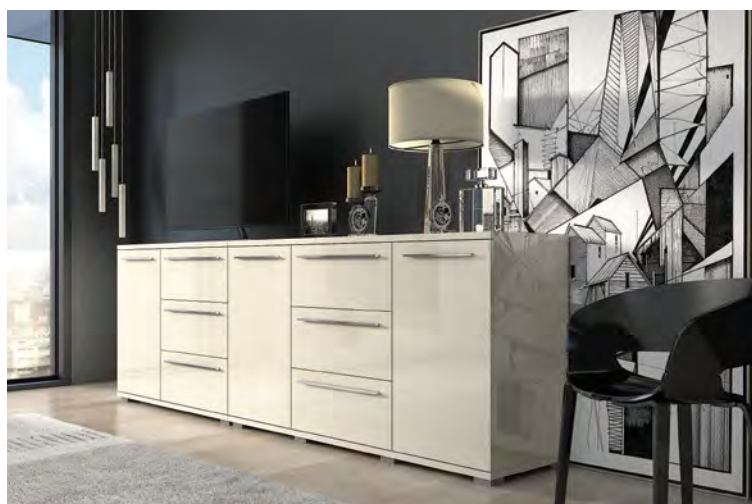

PRIJATAN AMBIJENT MODERNE GEOMETRIJSKE FORME

Stvaranje ugodne atmosfere zahteva planiranje. Pravi izbor nameštaja je ključni faktor za postizanje udobnosti i opuštajuće atmosfere u vašoj spavaćoj sobi. Izaberite prema visini kreveta noćni stočić sa dve ili tri fioke.

PRAKTIČNO I LEPO U ISTO VREME

Dobar garderobier se izdvaja ubedljivim dizajnom i korisnim detaljima, kako bi vam upotrebu učinio lakšom. Dopunite saržaj svog plakara asortimanom dodatne opreme za viši stepen funkcionalnosti.

NAJVEĆOM PAŽNJOM DO NAJSITNIJIH DETALJA

Piano klizni plakari lako se uklapaju u velike ambijente, ali i u male prostore spavaćih soba. Plakar PK230/PN je bogat unutrašnjom opremom i ima čak 12 polica i 4 garderobne šipke, a novi soft-close mehanizam omogućuje da vrata lagano klize i tiho se zatvaraju u potpunosti, što pruža dodatnu ugodnost pri stalnoj upotrebi.

RAVNOTEŽA DIZAJNA I RAFINIRANE FORME

Brižno odabrane komode svojom formom, bojom i funkcijom lako se uklapaju u različite enterijere i daju poseban pečat svakom zidu vašeg doma.

UNIVERZALNA PRIMENA ELEMENATA

Kreiramo nameštaj za sve delove doma i dizajniramo prostor sa empatijom i ljudima koji žive u njima. Naša modularna rešenja su uvek u skladu sa vašim potrebama. Oblikujte svoj dom dizajnom kolekcije Piano.