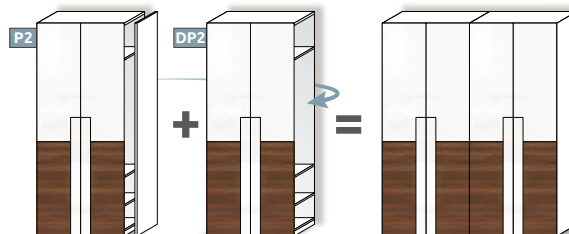

Fah FM-TE  
ŠxVxD: 48x1,8x52cm

Fah FV-TE  
ŠxVxD: 98x1,8x52cm

**NOVO!** MODULARNI DIZAJN  
NEOGRANIČENE MOGUĆNOSTI

Lak put do idealnog garderobera koji se prilagođava veličini vaše sobe i praktičnim potrebama. Jednostavno kombinujte elemente sa dodatnim jedinicama i napravite željeni plakar.