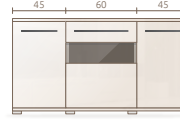

Komoda K150-3KS/PN