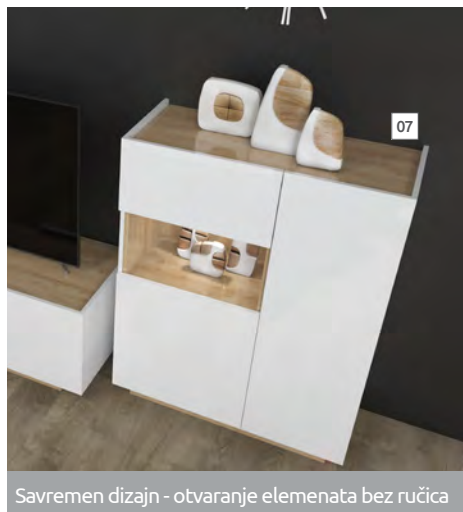

Savremen dizajn - otvaranje elemenata bez ručica

Klub sto sa fiokama

NOVO!

0.3W

**01**  
**Vitrina TENA-V2**  
ŠxVxD: 60x190x40cm

**05**

**Klub sto KLS-2F**  
ŠxVxD: 90x36x90cm

**02**  
**Komoda TENA-K31**  
ŠxVxD: 178x90x45cm