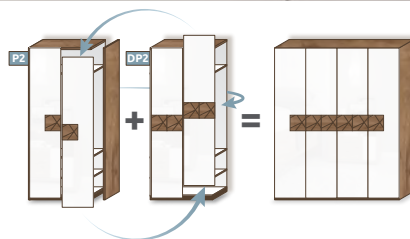

DEKORATIVNE LAJSNE

U zavisnosti od broja krila izaberite adekvatnu pokrivnu lajsnu u potrebnoj dužini. Dopunite estetski izgled plakara bočnim lajsnama.

LAJSNE BEZ UGRADNE RASVETE

Lajsna L2/ST

ŠxVxD: 102x2,5x17,5cm

Lajsna L5/ST

ŠxVxD: 252x2,5x17,5cm

Lajsna L3/ST

ŠxVxD: 152x2,5x17,5cm

Lajsna L6/ST

ŠxVxD: 302x2,5x17,5cm

Lajsna L4/ST

ŠxVxD: 202x2,5x17,5cm

LAJSNE SA UGRADNOM RASVETOM

Lajsna LR2/ST

ŠxVxD: 102x2,5x17,5cm

Lajsna LR5/ST

ŠxVxD: 252x2,5x17,5cm

Lajsna LR3/ST

ŠxVxD: 152x2,5x17,5cm

Lajsna LR6/ST

ŠxVxD: 302x2,5x17,5cm

Lajsna LR4/ST

ŠxVxD: 202x2,5x17,5cm

Bočne lajsne LB/ST

*Bočne lajsne za plakare bez rasvete
ŠxVxD: 2,5x226x17,5cm

Bočne lajsne LRB/ST

*Bočne lajsne sa LED napajanjem za plakare sa rasvetom
ŠxVxD: 2,5x226x17,5cm

KOLEKCIJA STELA

SAVRŠEN SKLAD
PRECIZNIH LINIJA

Geometrijska lepota savršenih površina, lakiranih UV lakom bele boje u visokom sjaju, sa autentičnim aplikacijama od medijapana u drvo dekoru Tobacco hrast. Lepota sklada donosi osećaj mira u spavaćoj sobi.

Dekor korpusa

TH
Tobacco
Hrast