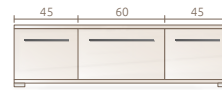

TV sto TV150-3K/PN