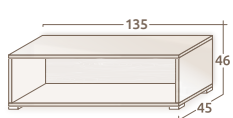

KORPUS Š135cm

TV sto TV135-1K2F/PN