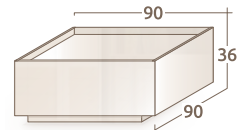

KLUB STOLOVI

Klub sto KLS-2F