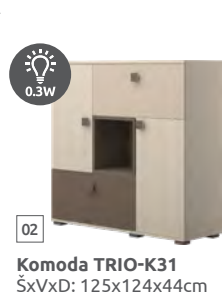

## VELIKI IZBOR TRIO COFFEE ELEMENATA - KOMBINUJTE PREMA POTREBAMA SVOJE DECE

**Garderobier TRIO-G33**  
ŠxVxD: 125x200x56cm

**Komoda TRIO-K31**  
ŠxVxD: 125x124x44cm

**Komoda TRIO-K13**  
ŠxVxD: 125x83x44cm