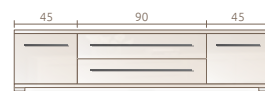

KOMODE

KORPUS
Š150cm | V97cm

VISEĆE POLICE

KORPUS
Š150cm | V85cm

LED osvetljenje je sastavni deo elemenata.
Za njegovo funkcionisanje potrebno je dokupiti LED napajanje LN-18W.

KORPUS
Š180cm | V85cm

TV STOLOVI

KORPUS Š105cm

VISEĆE KOMODE

NOVO! *Dostupno od 01.07.

KORPUS Š120cm

KLUB STOLOVI

KORPUS Š135cm

KORPUS Š150cm

NOVO! *Dostupno od 01.07.

KORPUS Š165cm

KORPUS Š180cm