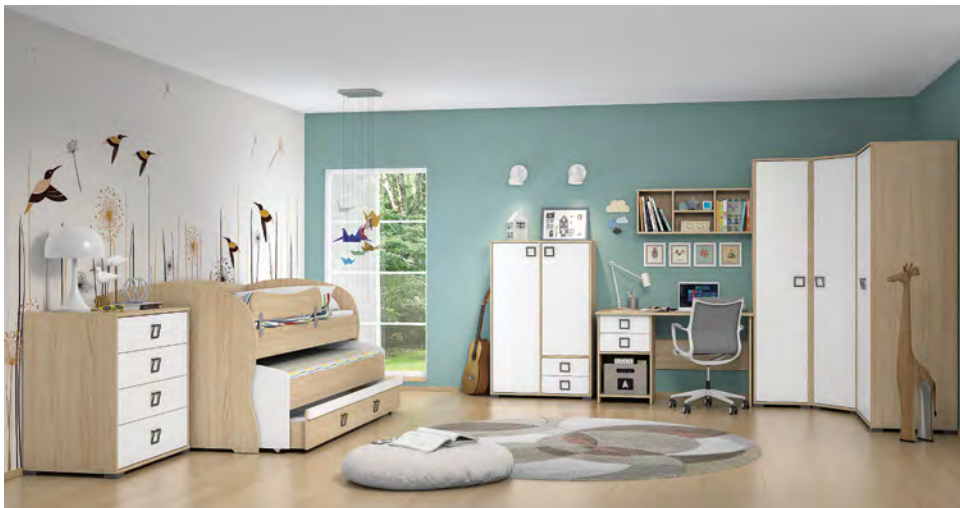

## BEZBEDNOST DECE NA PRVOM MESTU

KREKET NA SPRAT

Program dečjih soba Kiki je oblikovan prema potrebama dece. Svi elementi dečjih soba imaju zaobljene ivice. Krevet na sprat je urađen po bezbednosnim standardima EU i sertifikatu EN 747, važećem za poluisoke i visoke krevete. Ogradica OK160 je standardna oprema ovog kreveta.