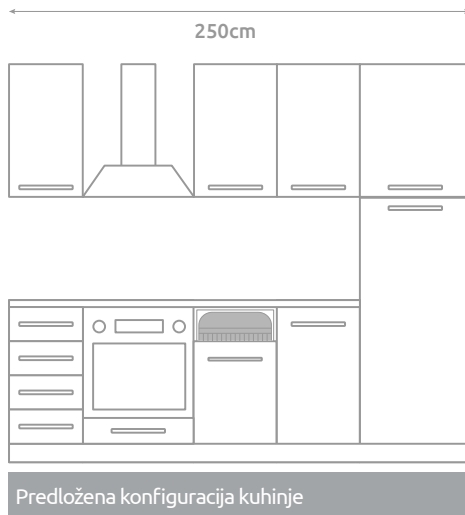

KOLEKCIJA LIRA

SIMFONIJA SKLADA

Savršena ravnoteža između atraktivnosti, funkcionalnosti i elegancije u modernoj kuhinji. Elementi su dostupni u kombinacijama drvodekora Nebraske i tamne Nebraske sa belom ili bež bojom u visokom sjaju.

Iskoristite novu mogućnost kombinovanja dekora i boja na elementima fioka i dajte svojoj kuhinji poseban pečat.

SIGURNA ZAŠTITA

Dihtung guma na soklama

VIŠE PROSTORA

Dubina visećih elemenata 32 cm

KVALITET I ESTETIKA

Radna ploča, debljine 38 mm

LAKA MONTAŽA

Postavljanje visećih elemenata na šinu