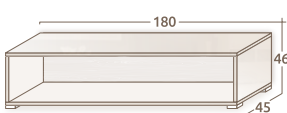

KORPUS Š180cm