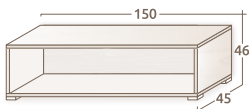

## KLUB STOLOVI

Klub sto KLS-2F

KORPUS Š135cm

TV sto TV135-1K2F/PN

TV sto TV135-3K/PN

Klub sto SET2

KORPUS Š150cm

TV sto TV150-1K2F/PN