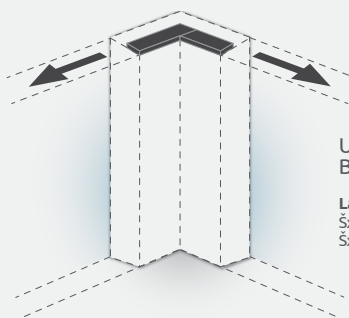

Plakar PK180/PN ŠxVxD: 182x224x61cm	Plakar PK180-OG/PN ŠxVxD: 182x224x61cm	PK180(-OG) sa osnovnom opremom	Plakar PK230/PN ŠxVxD: 230x224x61cm	Plakar PK230-OG/PN ŠxVxD: 230x224x61cm	PK230(-OG)/PN sa osnovnom opremom *Nije predviđena dodatna oprema osim FM-PN

Plakar PK280/PN ŠxVxD: 272x224x61cm	Plakar PK280-OG/PN ŠxVxD: 272x224x61cm	PK280(-OG)/PN sa osnovnom opremom	KOMODE Komoda K13/PN ŠxVxD: 107x85x45cm	Komoda K23/PN ŠxVxD: 153x85x45cm	OGLEDALO Ogledalo OG/PN ŠxVxD: 123x65x2cm

NOĆNI STOČIĆI Noćni sto NS2/PN ŠxVxD: 45x43x40cm	Noćni sto NS3/PN ŠxVxD: 45x61x40cm	FIOKARI Fiokar F4/PN ŠxVxD: 76x97x45cm	Fiokar F4V/PN ŠxVxD: 60x110x45cm	Fiokar F5/PN ŠxVxD: 60x136x45cm	KREKET Krevet KR160-PN ŠxVxD: 180x85x213cm

LAJSNE SA UGRADNOM RASVETOM

- **Lajсна LR1/PN**
  ŠxVxD: 47x2,5x17,5cm
- **Lajсна LR2/PN**
  ŠxVxD: 92x2,5x17,5cm
- **Lajсна LR3/PN**
  ŠxVxD: 137x2,5x17,5cm
- **Lajсна LR4/PN**
  ŠxVxD: 182x2,5x17,5cm
- **Lajсна LR5/PN**
  ŠxVxD: 227x2,5x17,5cm
- **Lajсна LR6/PN**
  ŠxVxD: 272x2,5x17,5cm

UGAONA LAJSNA BEZ UGRADNE RASVETE

- **Lajсна LU-LD/PN**
  ŠxVxD 1: 17,5x55,6x2,5cm
  ŠxVxD 2: 17,5x40x2,5cm