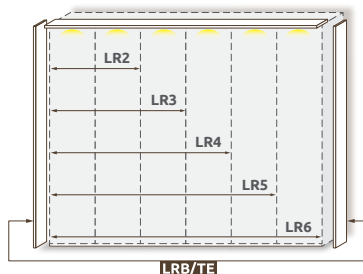

**LAJSNE SA UGRADNOM RASVETOM**

**Lajsna LR2/TE**  
ŠxVxD: 102x2,5x17,5cm

**Lajsna LR5/TE**  
ŠxVxD: 252x2,5x17,5cm

**Lajsna LR3/TE**  
ŠxVxD: 152x2,5x17,5cm

**Lajsna LR6/TE**  
ŠxVxD: 302x2,5x17,5cm

**Lajsna LR4/TE**  
ŠxVxD: 202x2,5x17,5cm