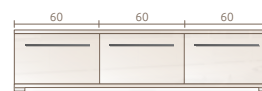

KOMODE

KORPUS
Š150cm | V97cm

VISEĆE POLICE

KORPUS
Š150cm | V85cm

LED osvetljenje je sastavni deo elemenata.
Za njegovo funkcionisanje potrebno je dokupiti LED napajanje LN-18W.

KORPUS
Š180cm | V85cm

TV STOLOVI

KORPUS Š105cm

VISEĆE KOMODE

NOVO! *Dostupno od 01.07.

KORPUS Š120cm

KLUB STOLOVI

KORPUS Š135cm

KORPUS Š150cm

NOVO! *Dostupno od 01.07.

KORPUS Š165cm

KORPUS Š180cm