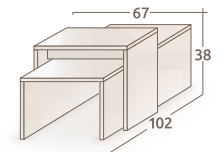

## KLUB STOLOVI

Klub sto KLS-2F

KORPUS Š135cm

TV sto TV135-1K2F/PN

TV sto TV135-3K/PN

Klub sto SET2

KORPUS Š150cm

TV sto TV150-1K2F/PN