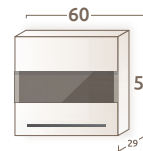

Viseća komoda
VK60-1K/PN

Viseća komoda
VK60-1KS/PN