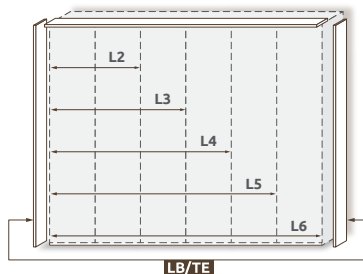

LAJSNE BEZ UGRADNE RASVETE

Lajsna L2/TE
ŠxVxD: 102x2,5x17,5cm

Lajsna L5/TE
ŠxVxD: 252x2,5x17,5cm

Lajsna L3/TE
ŠxVxD: 152x2,5x17,5cm

Lajsna L6/TE
ŠxVxD: 302x2,5x17,5cm

Lajsna L4/TE
ŠxVxD: 202x2,5x17,5cm

Bočne lajsne LB/TE
*Bočne lajsne za plakare bez rasvete
ŠxVxD: 2,5x226x17,5cm

LAJSNE SA UGRADNOM RASVETOM

Lajsna LR2/TE
ŠxVxD: 102x2,5x17,5cm

Lajsna LR5/TE
ŠxVxD: 252x2,5x17,5cm

Lajsna LR3/TE
ŠxVxD: 152x2,5x17,5cm

Lajsna LR6/TE
ŠxVxD: 302x2,5x17,5cm

Lajsna LR4/TE
ŠxVxD: 202x2,5x17,5cm