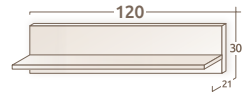

Viseća polica VP120/PN