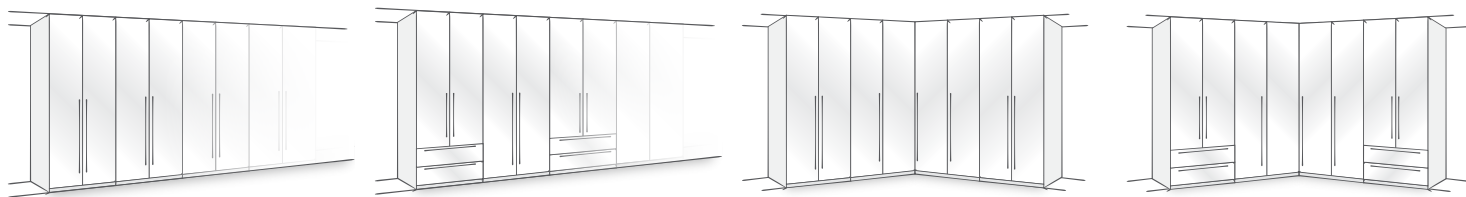

MODULARNI DIZAJN ZA BESKRAJNU SLOBODU

Lak put do idealnog garderobera koji se prilagođava veličini vaše sobe i praktičnim potrebama. Jednostavno kombinujte elemente sa dodatnim jedinicama i napravite željeni plakar

Neograničena mogućnost kombinovanja