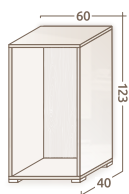

ELEMENTI MODULARNOG SISTEMA DNEVNE SOBE PIANO

VITRINE

KORPUS
Š60cm | V123cm