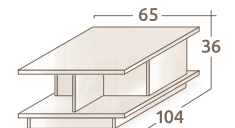

NOVO! *Dostupno od 01.07.

Klub sto KLS-1F