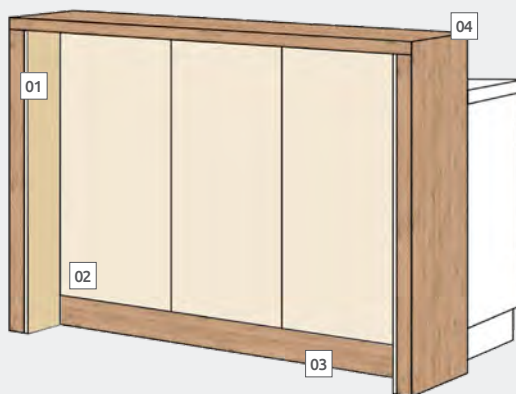

ŽELITE PULT U VAŠOJ KUHINJI

TIPSKI PULT UZ SVAKU KUHINJU

- 01 Aplikacija od medijapana ili UV laka
- 02 Front od medijapana ili UV laka
- 03 Sokla sa dihtung gumom
- 04 Radna ploča debljine 38 mm

* Radni elementi nisu uključeni u cenu pulta
** Aplikacije i frontovi nisu dostupni u dekorima
Nebraska HG lak-75 i Tamna nebraska HG lak-72.